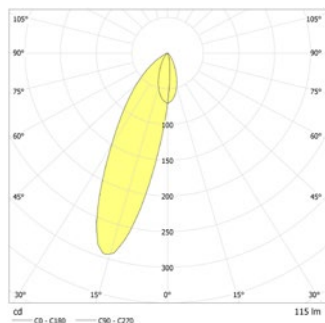

Enkelzijdig vluchtrouteaanduidingarmatuur gemaakt van hoogwaardig aluminium profiel. Plat ontwerp met een efficiënt en homogeen uitgelicht pictogram door geoptimaliseerde LED technologie. Eenvoudig gemonteerd met kabelinvoer via zij- en achterzijde. Inclusief INOTEC Spot-Light 2 voor het uitlichten van o.a. brandbestrijdingsmiddelen.

Technische gegevens

Herkenningsafstand:	20 m
Materiaal:	Aluminium
Lichtbron:	Verwisselbaar 12 x 0,1W + 1 x 1W LED module
Nom. spanning AC:	230V ±10% 50/60 Hz
Nom. spanning DC:	176 - 264 V
Nom. stroom AC:	25 mA

Nom. stroom DC:	16 mA
Schijnb. vermogen:	5,8 VA
Opgen. vermogen:	3,6 W
Inschakelstroom:	6 A / 34 µs
Beschermingsklasse:	I
Rijgklem:	max. 2,5 mm² aderdikte
Temperatuurbereik:	-15...+40 °C

Artikel

SNP 7120 -03 AS2 FLD 230V		
Kleuren	Aluminium	RAL (speciale)
Art. Nr.	102363591	104674013
Wandmontage	Lichtkleur: 6500 K	Bescherming: IP40

Omschrijving	Accessoires	Art. nr.
FLD 230/4 - CC - 320 - L		101965083
Legend 7x20 em window with escape ladder	benodigd	101950434
Legend panel 7x20 custom design	benodigd	101870915
Legend panel 7x20 emergency window	benodigd	101950636
Legend panel 7x20 fire extinguisher	benodigd	102044909
Legend panel 7x20 rescue window	benodigd	101950535
Pictogramplaat 7x20 PL	benodigd	101947404
Pictogramplaat 7x20 PLO	benodigd	101946996
Pictogramplaat 7x20 PLU	benodigd	101947101
Pictogramplaat 7x20 PO	benodigd	101947202
Pictogramplaat 7x20 PR	benodigd	101947303
Pictogramplaat 7x20 PRO	benodigd	101946895
Pictogramplaat 7x20 PRU	benodigd	101947000
Pictogramplaat 7x20 PU	benodigd	101947505
Spare part - LED unit SNP 7120-03AS	LEDs	101969228