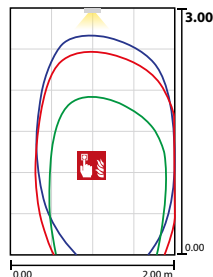

**Technische gegevens**

<b>Herkenningsafstand:</b>	20 m
<b>Materiaal:</b>	Aluminium
<b>Lichtbron:</b>	Verwisselbaar 12 x 0,1W + 1 x 1W LED module
<b>Nom. spanning AC:</b>	230V ±10% 50/60 Hz
<b>Nom. spanning DC:</b>	176 - 264 V
<b>Nom. stroom AC:</b>	25 mA

<b>Nom. stroom DC:</b>	16 mA
<b>Schijnb. vermogen:</b>	5,8 VA
<b>Opgen. vermogen:</b>	3,6 W
<b>Inschakelstroom:</b>	6 A / 34 µs
<b>Beschermingsklasse:</b>	I
<b>Rijgklem:</b>	max. 2,5 mm <sup>2</sup> aderdikte
<b>Temperatuurbereik:</b>	-15...+40 °C