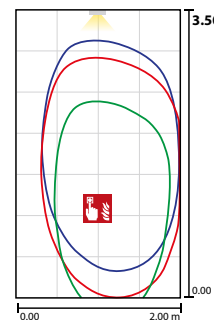

Enkelzijdig vluchtrouteaanduidingarmatuur gemaakt van hoogwaardig aluminium profiel. Plat ontwerp met een efficiënt en homogeen uitgelicht pictogram door geoptimaliseerde LED technologie. Eenvoudig gemonteerd met kabelinvoer via zij- en achterzijde. Inclusief INOTEC Spot-Light 2 voor het uitlichten van o.a. brandbestrijdingsmiddelen.

Technische gegevens

Herkenningsafstand:	20 m
Materiaal:	Aluminium
Lichtbron:	Verwisselbaar 12 x 0,1W + 1 x 1W LED module
Nom. spanning AC:	230V ±10% 50/60 Hz
Nom. spanning DC:	176 - 264 V
Nom. stroom AC:	25 mA

Nom. stroom DC:	16 mA
Schijnb. vermogen:	5,8 VA
Opgen. vermogen:	3,6 W
Inschakelstroom:	6 A / 34 µs
Beschermingsklasse:	I
Rijgklem:	max. 2,5 mm² aderdikte
Temperatuurbereik:	-15...+40 °C

Artikel

SNP 7120 -03 AS2 FLD 230V		
Kleuren	Aluminium	RAL (speciale)
Art. Nr.	102363591	104674013
Wandmontage	Lichtkleur: 6500 K	Bescherming: IP40

Omschrijving	Accessoires	Art. nr.
FLD 230/4 - CC - 320 - L		101965083
Legend 7x20 em window with escape ladder	benodigd	101950434
Legend panel 7x20 custom design	benodigd	101870915
Legend panel 7x20 emergency window	benodigd	101950636
Legend panel 7x20 fire extinguisher	benodigd	102044909
Legend panel 7x20 rescue window	benodigd	101950535
Pictogramplaat 7x20 PL	benodigd	101947404
Pictogramplaat 7x20 PLO	benodigd	101946996
Pictogramplaat 7x20 PLU	benodigd	101947101
Pictogramplaat 7x20 PO	benodigd	101947202
Pictogramplaat 7x20 PR	benodigd	101947303
Pictogramplaat 7x20 PRO	benodigd	101946895
Pictogramplaat 7x20 PRU	benodigd	101947000
Pictogramplaat 7x20 PU	benodigd	101947505
Spare part - LED unit SNP 7120-03AS	LEDs	101969228