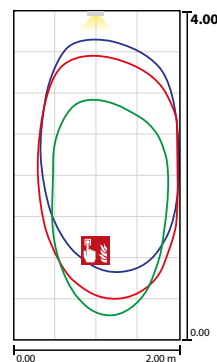

**Technische gegevens**

<b>Herkenningsafstand:</b>	20 m
<b>Materiaal:</b>	Aluminium
<b>Lichtbron:</b>	Verwisselbaar 12 x 0,1W + 1 x 1W LED module
<b>Nom. spanning AC:</b>	230V ±10% 50/60 Hz
<b>Nom. spanning DC:</b>	176 - 264 V
<b>Nom. stroom AC:</b>	25 mA

<b>Nom. stroom DC:</b>	16 mA
<b>Schijnb. vermogen:</b>	5,8 VA
<b>Opgen. vermogen:</b>	3,6 W
<b>Inschakelstroom:</b>	6 A / 34 µs
<b>Beschermingsklasse:</b>	I
<b>Rijgklem:</b>	max. 2,5 mm <sup>2</sup> aderdikte
<b>Temperatuurbereik:</b>	-15...+40 °C