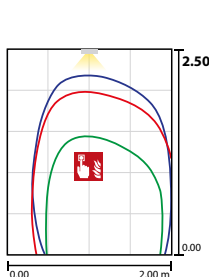

**Technische gegevens**

<b>Herkenningsafstand:</b>	20 m
<b>Materiaal:</b>	Aluminium
<b>Lichtbron:</b>	Verwisselbaar 12 x 0,1W + 1 x 1W LED module
<b>Nom. spanning AC:</b>	230V ±10% 50/60 Hz
<b>Nom. spanning DC:</b>	176 - 264 V
<b>Nom. stroom AC:</b>	25 mA

<b>Nom. stroom DC:</b>	16 mA
<b>Schijnb. vermogen:</b>	5,8 VA
<b>Opgen. vermogen:</b>	3,6 W
<b>Inschakelstroom:</b>	6 A / 34 µs
<b>Beschermingsklasse:</b>	I
<b>Rijgklem:</b>	max. 2,5 mm <sup>2</sup> aderdikte
<b>Temperatuurbereik:</b>	-15...+40 °C