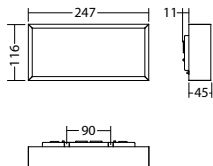

Artikel

SNP 7120 -03 AS2 FLD 230V		
Kleuren	Aluminium	RAL (speciale)
Art. Nr.	102363591	104674013
Wandmontage	Lichtkleur: 6500 K	Bescherming: IP40