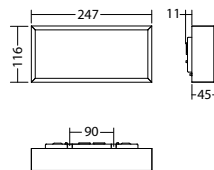

Artikel

SNP 7120 -03 AS2 LED 24V

Kleuren	Aluminium	RAL (speciale)
Art. Nr.	102362985	104674114
Wandmontage	Lichtkleur: 6500 K	Bescherming: IP40