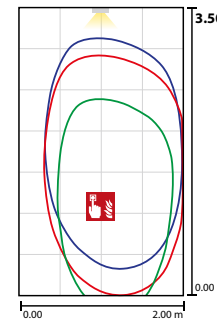

### Technische gegevens

<b>Herkenningsafstand:</b>	20 m
<b>Materiaal:</b>	Aluminium
<b>Lichtbron:</b>	Verwisselbaar 12 x 0,1W + 1 x 1W LED module
<b>Nom. spanning DC:</b>	24 V ±25 %

<b>Nom. stroom DC:</b>	115 mA
<b>Opgen. vermogen:</b>	2,8 W
<b>Beschermingsklasse:</b>	III
<b>Rijgklem:</b>	max. 2,5 mm <sup>2</sup> aderdikte
<b>Temperatuurbereik:</b>	-15...+40 °C