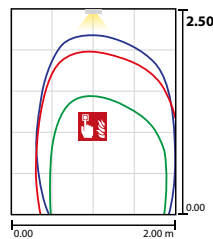

### Technische gegevens

<b>Herkenningsafstand:</b>	20 m
<b>Materiaal:</b>	Aluminium
<b>Lichtbron:</b>	Verwisselbaar 12 x 0,1W + 1 x 1W LED module
<b>Nom. spanning DC:</b>	24 V ±25 %

<b>Nom. stroom DC:</b>	115 mA
<b>Opgen. vermogen:</b>	2,8 W
<b>Beschermingsklasse:</b>	III
<b>Rijgklem:</b>	max. 2,5 mm <sup>2</sup> aderdikte
<b>Temperatuurbereik:</b>	-15...+40 °C