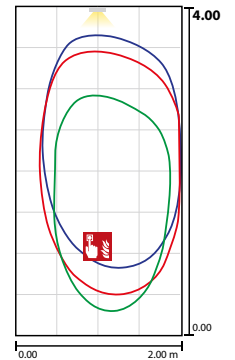

### Technische gegevens

<b>Herkenningsafstand:</b>	20 m
<b>Materiaal:</b>	Aluminium
<b>Lichtbron:</b>	Verwisselbaar 12 x 0,1W + 1 x 1W LED module
<b>Nom. spanning DC:</b>	24 V ±25 %

<b>Nom. stroom DC:</b>	115 mA
<b>Opgen. vermogen:</b>	2,8 W
<b>Beschermingsklasse:</b>	III
<b>Rijgklem:</b>	max. 2,5 mm <sup>2</sup> aderdikte
<b>Temperatuurbereik:</b>	-15...+40 °C