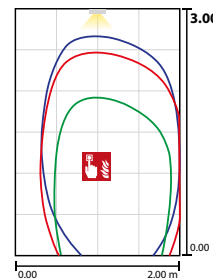

### Technische gegevens

<b>Herkenningsafstand:</b>	20 m
<b>Materiaal:</b>	Aluminium
<b>Lichtbron:</b>	Verwisselbaar 12 x 0,1W + 1 x 1W LED module
<b>Nom. spanning DC:</b>	24 V ±25 %

<b>Nom. stroom DC:</b>	115 mA
<b>Opgen. vermogen:</b>	2,8 W
<b>Beschermingsklasse:</b>	III
<b>Rijgklem:</b>	max. 2,5 mm <sup>2</sup> aderdikte
<b>Temperatuurbereik:</b>	-15...+40 °C