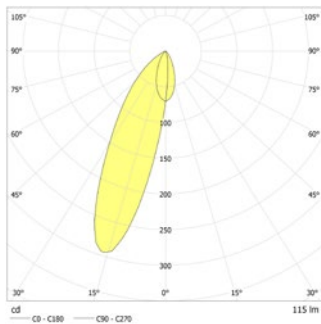

### Technische gegevens

<b>Herkenningsafstand:</b>	20 m
<b>Materiaal:</b>	Aluminium
<b>Lichtbron:</b>	Verwisselbaar 12 x 0,1W + 1 x 1W LED module
<b>Nom. spanning DC:</b>	24 V ±25 %

<b>Nom. stroom DC:</b>	115 mA
<b>Opgen. vermogen:</b>	2,8 W
<b>Beschermingsklasse:</b>	III
<b>Rijgklem:</b>	max. 2,5 mm <sup>2</sup> aderdikte
<b>Temperatuurbereik:</b>	-15...+40 °C