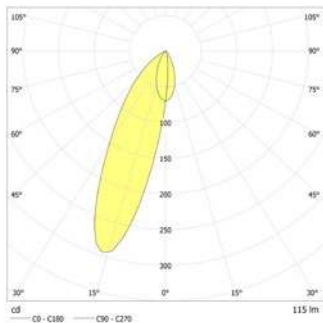

### Technische gegevens

<b>Herkenningsafstand:</b>	20 m	<b>Nom. stroom DC:</b>	17 mA
<b>Materiaal:</b>	Aluminium	<b>Schijnb. vermogen:</b>	4,9 VA
<b>Lichtbron:</b>	Verwisselbaar 12 x 0,1W + 1 x 1W LED module	<b>Opgen. vermogen:</b>	3,8 W
<b>Nom. spanning AC:</b>	230V ±10% 50/60 Hz	<b>Inschakelstroom:</b>	6 A / 98 µs
<b>Nom. spanning DC:</b>	176 - 264 V	<b>Beschermingsklasse:</b>	I
<b>Nom. stroom AC:</b>	21 mA	<b>Rijgklem:</b>	max. 2,5 mm <sup>2</sup> aderdikte
		<b>Temperatuurbereik:</b>	-15...+40 °C