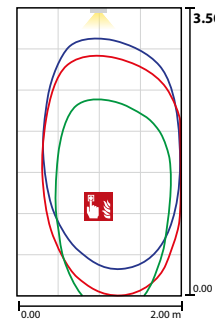

Enkelzijdig vluchtrouteaanduidingarmatuur gemaakt van hoogwaardig aluminium profiel. Plat ontwerp met een efficiënt en homogeen uitgelicht pictogram door geoptimaliseerde LED technologie. Eenvoudig gemonteerd met kabelinvoer via zij- en achterzijde. Inclusief INOTEC Spot-Light 2 voor het uitlichten van o.a. brandbestrijdingsmiddelen.

### Technische gegevens

<b>Herkenningsafstand:</b>	20 m	<b>Nom. stroom DC:</b>	17 mA
<b>Materiaal:</b>	Aluminium	<b>Schijnb. vermogen:</b>	4,9 VA
<b>Lichtbron:</b>	Verwisselbaar 12 x 0,1W + 1 x 1W LED module	<b>Opgen. vermogen:</b>	3,8 W
<b>Nom. spanning AC:</b>	230V ±10% 50/60 Hz	<b>Inschakelstroom:</b>	6 A / 98 µs
<b>Nom. spanning DC:</b>	176 - 264 V	<b>Beschermingsklasse:</b>	I
<b>Nom. stroom AC:</b>	21 mA	<b>Rijgklem:</b>	max. 2,5 mm <sup>2</sup> aderdikte
		<b>Temperatuurbereik:</b>	-15...+40 °C