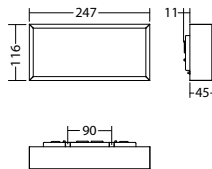

Artikel

SNP 7120 -03 AS2 LED J/SV		
Kleuren	Aluminium	RAL (speciale)
Art. Nr.	102364100	104674215

Wandmontage   Lichtkleur: 6500 K   Bescherming: IP40