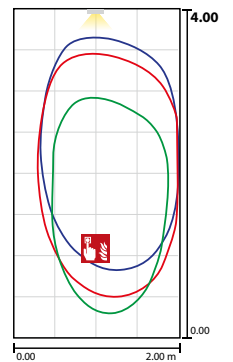

Enkelzijdig vluchtrouteaanduidingarmatuur gemaakt van hoogwaardig aluminium profiel. Plat ontwerp met een efficiënt en homogeen uitgelicht pictogram door geoptimaliseerde LED technologie. Eenvoudig gemonteerd met kabelinvoer via zij- en achterzijde. Inclusief INOTEC Spot-Light 2 voor het uitlichten van o.a. brandbestrijdingsmiddelen.

### Technische gegevens

<b>Herkenningsafstand:</b>	20 m	<b>Nom. stroom DC:</b>	17 mA
<b>Materiaal:</b>	Aluminium	<b>Schijnb. vermogen:</b>	4,9 VA
<b>Lichtbron:</b>	Verwisselbaar 12 x 0,1W + 1 x 1W LED module	<b>Opgen. vermogen:</b>	3,8 W
<b>Nom. spanning AC:</b>	230V ±10% 50/60 Hz	<b>Inschakelstroom:</b>	6 A / 98 µs
<b>Nom. spanning DC:</b>	176 - 264 V	<b>Beschermingsklasse:</b>	I
<b>Nom. stroom AC:</b>	21 mA	<b>Rijgklem:</b>	max. 2,5 mm <sup>2</sup> aderdikte
		<b>Temperatuurbereik:</b>	-15...+40 °C