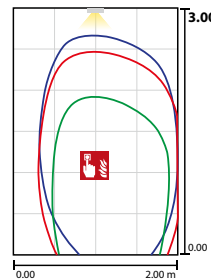

Enkelzijdig vluchtrouteaanduidingarmatuur gemaakt van hoogwaardig aluminium profiel. Plat ontwerp met een efficiënt en homogeen uitgelicht pictogram door geoptimaliseerde LED technologie. Eenvoudig gemonteerd met kabelinvoer via zij- en achterzijde. Inclusief INOTEC Spot-Light 2 voor het uitlichten van o.a. brandbestrijdingsmiddelen.

### Technische gegevens

<b>Herkenningsafstand:</b>	20 m	<b>Nom. stroom DC:</b>	17 mA
<b>Materiaal:</b>	Aluminium	<b>Schijnb. vermogen:</b>	4,9 VA
<b>Lichtbron:</b>	Verwisselbaar 12 x 0,1W + 1 x 1W LED module	<b>Opgen. vermogen:</b>	3,8 W
<b>Nom. spanning AC:</b>	230V ±10% 50/60 Hz	<b>Inschakelstroom:</b>	6 A / 98 µs
<b>Nom. spanning DC:</b>	176 - 264 V	<b>Beschermingsklasse:</b>	I
<b>Nom. stroom AC:</b>	21 mA	<b>Rijgklem:</b>	max. 2,5 mm <sup>2</sup> aderdikte
		<b>Temperatuurbereik:</b>	-15...+40 °C