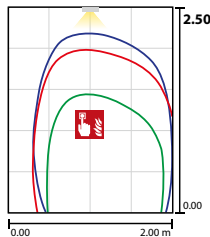

### Technische gegevens

<b>Herkenningsafstand:</b>	20 m	<b>Nom. stroom DC:</b>	17 mA
<b>Materiaal:</b>	Aluminium	<b>Schijnb. vermogen:</b>	4,9 VA
<b>Lichtbron:</b>	Verwisselbaar 12 x 0,1W + 1 x 1W LED module	<b>Opgen. vermogen:</b>	3,8 W
<b>Nom. spanning AC:</b>	230V ±10% 50/60 Hz	<b>Inschakelstroom:</b>	6 A / 98 µs
<b>Nom. spanning DC:</b>	176 - 264 V	<b>Beschermingsklasse:</b>	I
<b>Nom. stroom AC:</b>	21 mA	<b>Rijgklem:</b>	max. 2,5 mm <sup>2</sup> aderdikte
		<b>Temperatuurbereik:</b>	-15...+40 °C