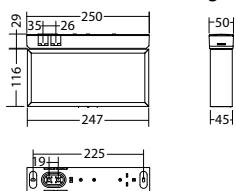

Artikel

SNP 7220 D -03 AS2 FLD 230V	
Kleuren	Aluminium
Art. Nr.	102363692

SNP 7220 S -03 AS2 FLD 230V	
Kleuren	Aluminium
Art. Nr.	102363793

Plafondmontage Lichtkleur: 6500 K Bescherming: IP40