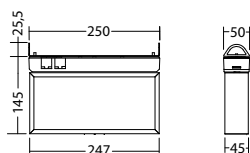

chain mounting adapter SNP 7220D Art. Nr. 102369049