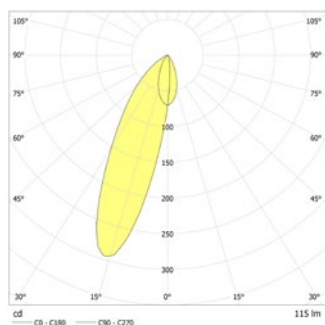

Dubbelzijdig vluchtrouteaanduiding armatuur gemaakt van hoogwaardig aluminium profiel. Bijzonder vlak design met een perfect homogeen uitgelicht pictogram door geoptimaliseerde LED technologie met een lichtopbrengst > 500 cd/m².
Leverbaar in elk gewenste RAL kleur.
Inclusief INOTEC Spot-Light 2 voor het uitlichten van o.a. brandbestrijdingsmiddelen.

Technische gegevens

Herkenningsafstand:	20 m
Materiaal:	Aluminium
Lichtbron:	Verwisselbaar 12 x 0,1W + 1 x 1W LED module
Nom. spanning AC:	230V ±10% 50/60 Hz
Nom. spanning DC:	176 - 264 V
Nom. stroom AC:	25 mA

Nom. stroom DC:	16 mA
Schijnb. vermogen:	5,8 VA
Opgen. vermogen:	3,6 W
Inschakelstroom:	6 A / 34 µs
Beschermingsklasse:	II
Rijgklem:	max. 2,5 mm² aderdikte
Temperatuurbereik:	-15...+40 °C

Artikel

SNP 7220 D -03 AS2 FLD 230V	
Kleuren	Aluminium
Art. Nr.	102363692

SNP 7220 S -03 AS2 FLD 230V	
Kleuren	Aluminium
Art. Nr.	102363793

Plafondmontage Lichtkleur: 6500 K Bescherming: IP40

Kabelmontage Lichtkleur: 6500 K Bescherming: IP40

chain mounting adapter SNP 7220D Art. Nr. 102369049