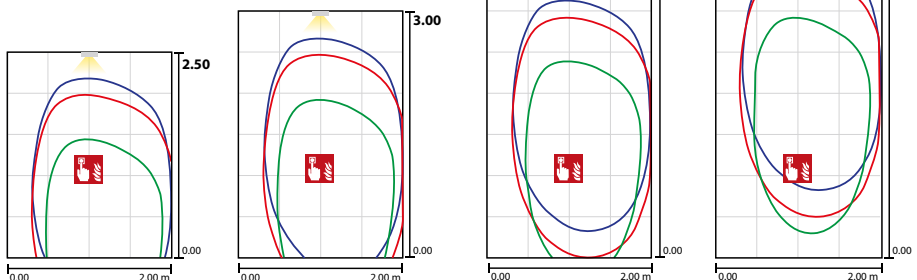

Dubbelzijdig vluchtrouteaanduiding armatuur gemaakt van hoogwaardig aluminium profiel. Bijzonder vlak design met een perfect homogeen uitgelicht pictogram door geoptimaliseerde LED technologie met een lichtopbrengst > 500 cd/m².
Leverbaar in elk gewenste RAL kleur.
Inclusief INOTEC Spot-Light 2 voor het uitlichten van o.a. brandbestrijdingsmiddelen.

Technische gegevens

Herkenningsafstand:	20 m
Materiaal:	Aluminium
Lichtbron:	Verwisselbaar 12 x 0,1W + 1 x 1W LED module
Nom. spanning AC:	230V ±10% 50/60 Hz
Nom. spanning DC:	176 - 264 V
Nom. stroom AC:	25 mA

Nom. stroom DC:	16 mA
Schijnb. vermogen:	5,8 VA
Opgen. vermogen:	3,6 W
Inschakelstroom:	6 A / 34 µs
Beschermingsklasse:	II
Rijgklem:	max. 2,5 mm² aderdikte
Temperatuurbereik:	-15...+40 °C

Artikel

SNP 7220 D -03 AS2 FLD 230V	
Kleuren	Aluminium
Art. Nr.	102363692

SNP 7220 S -03 AS2 FLD 230V	
Kleuren	Aluminium
Art. Nr.	102363793

Plafondmontage Lichtkleur: 6500 K Bescherming: IP40

Kabelmontage Lichtkleur: 6500 K Bescherming: IP40

chain mounting adapter SNP 7220D Art. Nr. 102369049