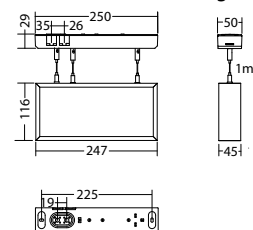

Kabelmontage Lichtkleur: 6500 K Bescherming: IP40