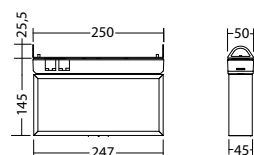

chain mounting adapter SNP 7220D

Art. Nr. 102369049