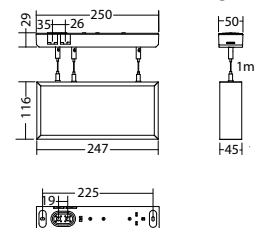

chain mounting adapter SNP 7220D

Art. Nr. 102369049

Omschrijving	Accessoires	Art. nr.
Blind cover 7x20 green	benodigd	102341666
Blindplaat 7x86 / 7x20 grijs	benodigd	101204039
ILD 24/4-CC-320-C		101425321
Legend 7x20 em window with escape ladder	benodigd	101950434
Legend panel 7x20 custom design	benodigd	101870915
Legend panel 7x20 emergency window	benodigd	101950636
Legend panel 7x20 fire extinguisher	benodigd	102044909
Legend panel 7x20 rescue window	benodigd	101950535
Pictogramplaat 7x20 PL	benodigd	101947404
Pictogramplaat 7x20 PLO	benodigd	101946996