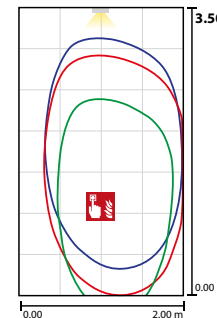

Dubbelzijdig vluchtrouteaanduiding armatuur gemaakt van hoogwaardig aluminium profiel. Bijzonder vlak design met een perfect homogeen uitgelicht pictogram door geoptimaliseerde LED technologie met een lichtopbrengst > 500 cd/m².

Leverbaar in elk gewenste RAL kleur.

Inclusief INOTEC Spot-Light 2 voor het uitlichten van o.a. brandbestrijdingsmiddelen.

Technische gegevens

Herkenningsafstand:	20 m
Materiaal:	Aluminium
Lichtbron:	Verwisselbaar 12 x 0,1W + 1 x 1W LED module
Nom. spanning DC:	24 V ±25 %

Nom. stroom DC:	115 mA
Opgen. vermogen:	2,8 W
Beschermingsklasse:	III
Rijgklem:	max. 2,5 mm² aderdikte
Temperatuurbereik:	-15...+40 °C

Artikel

SNP 7220 D -03 AS2 LED 24V

Kleuren	Aluminium
Art. Nr.	102363086

Plafondmontage

Lichtkleur: 6500 K

Bescherming: IP40

SNP 7220 S -03 AS2 LED 24V

Kleuren	Aluminium
Art. Nr.	102363187

Kabelmontage

Lichtkleur: 6500 K

Bescherming: IP40

chain mounting adapter SNP 7220D

Art. Nr. 102369049