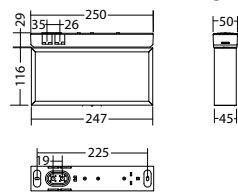

Artikel

SNP 7220 D -03 AS2 LED 24V

Kleuren	Aluminium
Art. Nr.	102363086

Plafondmontage

Lichtkleur: 6500 K

Bescherming: IP40