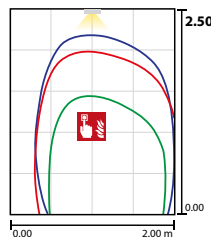

Dubbelzijdig vluchtrouteaanduiding armatuur gemaakt van hoogwaardig aluminium profiel. Bijzonder vlak design met een perfect homogeen uitgelicht pictogram door geoptimaliseerde LED technologie met een lichtopbrengst > 500 cd/m².

Leverbaar in elk gewenste RAL kleur.

Inclusief INOTEC Spot-Light 2 voor het uitlichten van o.a. brandbestrijdingsmiddelen.

Technische gegevens

Herkenningsafstand:	20 m
Materiaal:	Aluminium
Lichtbron:	Verwisselbaar 12 x 0,1W + 1 x 1W LED module
Nom. spanning DC:	24 V ±25 %

Nom. stroom DC:	115 mA
Opgen. vermogen:	2,8 W
Beschermingsklasse:	III
Rijgklem:	max. 2,5 mm² aderdikte
Temperatuurbereik:	-15...+40 °C

Artikel

SNP 7220 D -03 AS2 LED 24V

Kleuren	Aluminium
Art. Nr.	102363086

Plafondmontage

Lichtkleur: 6500 K

Bescherming: IP40

SNP 7220 S -03 AS2 LED 24V

Kleuren	Aluminium
Art. Nr.	102363187

Kabelmontage

Lichtkleur: 6500 K

Bescherming: IP40

chain mounting adapter SNP 7220D

Art. Nr. 102369049