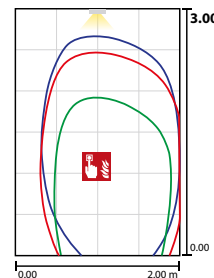

Dubbelzijdig vluchtrouteaanduiding armatuur gemaakt van hoogwaardig aluminium profiel. Bijzonder vlak design met een perfect homogeen uitgelicht pictogram door geoptimaliseerde LED technologie met een lichtopbrengst > 500 cd/m².

Leverbaar in elk gewenste RAL kleur.

Inclusief INOTEC Spot-Light 2 voor het uitlichten van o.a. brandbestrijdingsmiddelen.

Technische gegevens

Herkenningsafstand:	20 m
Materiaal:	Aluminium
Lichtbron:	Verwisselbaar 12 x 0,1W + 1 x 1W LED module
Nom. spanning DC:	24 V ±25 %

Nom. stroom DC:	115 mA
Opgen. vermogen:	2,8 W
Beschermingsklasse:	III
Rijgklem:	max. 2,5 mm² aderdikte
Temperatuurbereik:	-15...+40 °C

Artikel

SNP 7220 D -03 AS2 LED 24V

Kleuren	Aluminium
Art. Nr.	102363086

Plafondmontage

Lichtkleur: 6500 K

Bescherming: IP40

SNP 7220 S -03 AS2 LED 24V

Kleuren	Aluminium
Art. Nr.	102363187

Kabelmontage

Lichtkleur: 6500 K

Bescherming: IP40

chain mounting adapter SNP 7220D

Art. Nr. 102369049