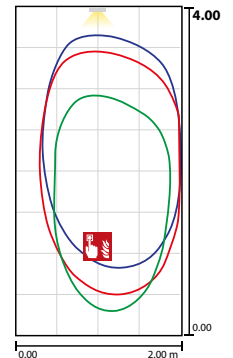

Dubbelzijdig vluchtrouteaanduiding armatuur gemaakt van hoogwaardig aluminium profiel. Bijzonder vlak design met een perfect homogeen uitgelicht pictogram door geoptimaliseerde LED technologie met een lichtopbrengst > 500 cd/m².

Leverbaar in elk gewenste RAL kleur.

Inclusief INOTEC Spot-Light 2 voor het uitlichten van o.a. brandbestrijdingsmiddelen.

Technische gegevens

Herkenningsafstand:	20 m
Materiaal:	Aluminium
Lichtbron:	Verwisselbaar 12 x 0,1W + 1 x 1W LED module
Nom. spanning DC:	24 V ±25 %

Nom. stroom DC:	115 mA
Opgen. vermogen:	2,8 W
Beschermingsklasse:	III
Rijgklem:	max. 2,5 mm² aderdikte
Temperatuurbereik:	-15...+40 °C

Artikel

SNP 7220 D -03 AS2 LED 24V

Kleuren	Aluminium
Art. Nr.	102363086

Plafondmontage

Lichtkleur: 6500 K

Bescherming: IP40

SNP 7220 S -03 AS2 LED 24V

Kleuren	Aluminium
Art. Nr.	102363187

Kabelmontage

Lichtkleur: 6500 K

Bescherming: IP40

chain mounting adapter SNP 7220D

Art. Nr. 102369049