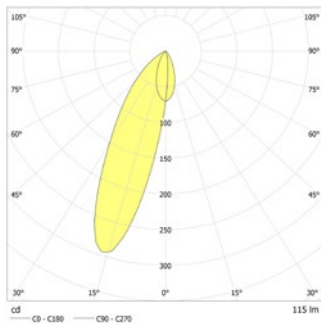

Dubbelzijdig vluchtrouteaanduiding armatuur gemaakt van hoogwaardig aluminium profiel. Bijzonder vlak design met een perfect homogeen uitgelicht pictogram door geoptimaliseerde LED technologie met een lichtopbrengst > 500 cd/m².

Leverbaar in elk gewenste RAL kleur.

Inclusief INOTEC Spot-Light 2 voor het uitlichten van o.a. brandbestrijdingsmiddelen.

Technische gegevens

Herkenningsafstand:	20 m
Materiaal:	Aluminium
Lichtbron:	Verwisselbaar 12 x 0,1W + 1 x 1W LED module
Nom. spanning DC:	24 V ±25 %

Nom. stroom DC:	115 mA
Opgen. vermogen:	2,8 W
Beschermingsklasse:	III
Rijgklem:	max. 2,5 mm² aderdikte
Temperatuurbereik:	-15...+40 °C

Artikel

SNP 7220 D -03 AS2 LED 24V

Kleuren	Aluminium
Art. Nr.	102363086

Plafondmontage

Lichtkleur: 6500 K

Bescherming: IP40

SNP 7220 S -03 AS2 LED 24V

Kleuren	Aluminium
Art. Nr.	102363187

Kabelmontage

Lichtkleur: 6500 K

Bescherming: IP40

chain mounting adapter SNP 7220D

Art. Nr. 102369049