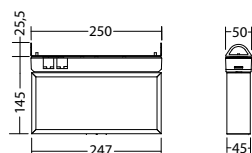

chain mounting adapter SNP 7220D

Art. Nr. 102369049