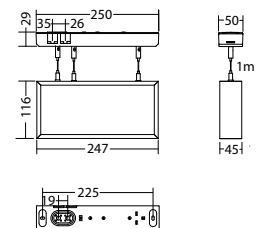

SNP 7220 S -03 AS2 LED J/SV

Kleuren	Aluminium
Art. Nr.	102364302

Kabelmontage

Lichtkleur: 6500 K

Bescherming: IP40