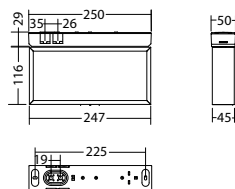

Artikel

SNP 7220 D -03 AS2 LED J/SV

Kleuren	Aluminium
Art. Nr.	102364201

Plafondmontage

Lichtkleur: 6500 K

Bescherming: IP40