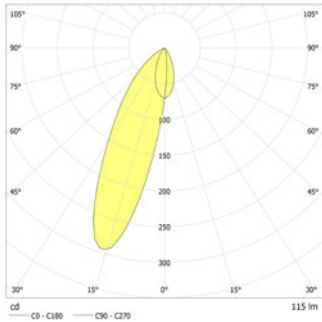

Dubbelzijdig vluchtrouteaanduiding armatuur gemaakt van hoogwaardig aluminium profiel. Bijzonder vlak design met een perfect homogeen uitgelicht pictogram door geoptimaliseerde LED technologie met een lichtopbrengst > 500 cd/m<sup>2</sup>.

### Technische gegevens

<b>Herkenningsafstand:</b>	20 m	<b>Nom. stroom DC:</b>	17 mA
<b>Materiaal:</b>	Aluminium	<b>Schijnb. vermogen:</b>	4,9 VA
<b>Lichtbron:</b>	Verwisselbaar 12 x 0,1W + 1 x 1W LED module	<b>Opgen. vermogen:</b>	3,8 W
<b>Nom. spanning AC:</b>	230V ±10% 50/60 Hz	<b>Inschakelstroom:</b>	6 A / 98 µs
<b>Nom. spanning DC:</b>	176 - 264 V	<b>Beschermingsklasse:</b>	II
<b>Nom. stroom AC:</b>	21 mA	<b>Rijgklem:</b>	max. 2,5 mm <sup>2</sup> aderdikte
		<b>Temperatuurbereik:</b>	-15...+40 °C