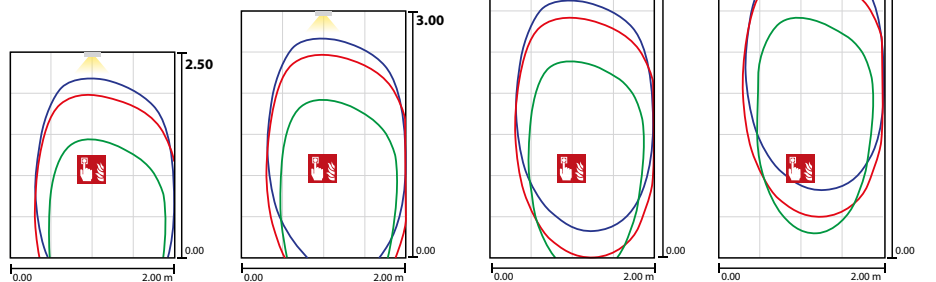

Dubbelzijdig vluchtrouteaanduiding armatuur gemaakt van hoogwaardig aluminium profiel. Bijzonder vlak design met een perfect homogeen uitgelicht pictogram door geoptimaliseerde LED technologie met een lichtopbrengst > 500 cd/m<sup>2</sup>.

### Technische gegevens

<b>Herkenningsafstand:</b>	20 m	<b>Nom. stroom DC:</b>	17 mA
<b>Materiaal:</b>	Aluminium	<b>Schijnb. vermogen:</b>	4,9 VA
<b>Lichtbron:</b>	Verwisselbaar 12 x 0,1W + 1 x 1W LED module	<b>Opgen. vermogen:</b>	3,8 W
<b>Nom. spanning AC:</b>	230V ±10% 50/60 Hz	<b>Inschakelstroom:</b>	6 A / 98 µs
<b>Nom. spanning DC:</b>	176 - 264 V	<b>Beschermingsklasse:</b>	II
<b>Nom. stroom AC:</b>	21 mA	<b>Rijgklem:</b>	max. 2,5 mm <sup>2</sup> aderdikte
		<b>Temperatuurbereik:</b>	-15...+40 °C