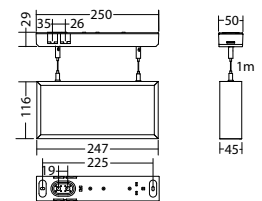

Dubbelzijdig vluchtrouteaanduiding armatuur gemaakt van hoogwaardig aluminium profiel. Bijzonder vlak design met een perfect homogeen uitgelicht pictogram door geoptimaliseerde LED technologie met een lichtopbrengst > 500 cd/m².

Leverbaar in elk gewenste RAL kleur.

Technische gegevens

Herkenningafstand:	20 m	Opgen. vermogen:	1,7 W
Materiaal:	Aluminium	Beschermingsklasse:	III
Lichtbron:	Verwisselbaar 12 x 0,1W LED module	Rijgklem:	max. 2,5 mm² aderdikte
Nom. spanning DC:	24 V ±25 %	Temperatuurbereik:	-15...+40 °C
Nom. stroom DC:	70 mA		

Artikel

SNP 7220 D LED 24V	
Kleuren	Aluminium
Art. Nr.	101959427

Plafondmontage

Lichtkleur: 6500 K

Bescherming: IP40

SNP 7220 S LED 24V	
Kleuren	Aluminium
Art. Nr.	101959629

Kabelmontage

Lichtkleur: 6500 K

Bescherming: IP40

SNP 7220 WA LED 24V	
Kleuren	Aluminium
Art. Nr.	101960437

Wandopbouw armatuur

Lichtkleur: 6500 K

Bescherming: IP40

chain mounting adapter SNP 7220D		Art. Nr. 102369049