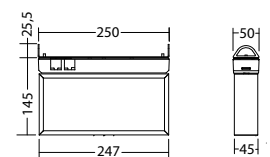

chain mounting adapter SNP 7220D		Art. Nr. 102369049