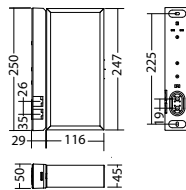

SNP 7220 WA LED 24V	
Kleuren	Aluminium
Art. Nr.	101960437

Wandopbouw armatuur

Lichtkleur: 6500 K

Bescherming: IP40