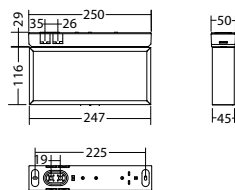

SNP 7220 S LED 24V	
Kleuren	Aluminium
Art. Nr.	101959629

Kabelmontage

Lichtkleur: 6500 K

Bescherming: IP40