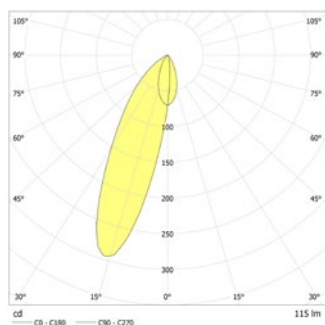

Dubbelzijdig vluchtrouteaanduiding armatuur gemaakt van hoogwaardig aluminium profiel. Bijzonder vlak design met een perfect homogeen uitgelicht pictogram door geoptimaliseerde LED technologie met een lichtopbrengst > 500 cd/m².
Leverbaar in elk gewenste RAL kleur.
Inclusief INOTEC Spot-Light 2 voor het uitlichten van o.a. brandbestrijdingsmiddelen.

Technische gegevens

Herkenningsafstand:	35 m
Materiaal:	Aluminium
Lichtbron:	Verwisselbaar 18 x 0,1W + 1 x 1W LED module
Nom. spanning AC:	230V ±10% 50/60 Hz
Nom. spanning DC:	176 - 264 V
Nom. stroom AC:	30 mA

Nom. stroom DC:	22 mA
Schijnb. vermogen:	6,9 VA
Opgen. vermogen:	4,9 W
Inschakelstroom:	6 A / 34 µs
Beschermingsklasse:	II
Rijgklem:	max. 2,5 mm² aderdikte
Temperatuurbereik:	-15...+40 °C

Artikel

SNP 7235 D -03 AS2 FLD 230V		
Kleuren	Aluminium	RAL (speciale)
Art. Nr.	102363995	104680073

SNP 7235 S -03 AS2 FLD 230V		
Kleuren	Aluminium	RAL (speciale)
Art. Nr.	102364096	104681285

Plafondmontage

Lichtkleur: 6500 K

Bescherming: IP40

Kabelmontage

Lichtkleur: 6500 K

Bescherming: IP40

chain mounting adapter SNP 7235D Art. Nr. 102369150