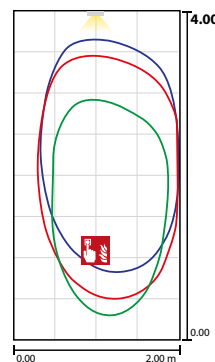

Dubbelzijdig vluchtrouteaanduiding armatuur gemaakt van hoogwaardig aluminium profiel. Bijzonder vlak design met een perfect homogeen uitgelicht pictogram door geoptimaliseerde LED technologie met een lichtopbrengst > 500 cd/m².
Leverbaar in elk gewenste RAL kleur.
Inclusief INOTEC Spot-Light 2 voor het uitlichten van o.a. brandbestrijdingsmiddelen.

Technische gegevens

Herkenningsafstand:	35 m
Materiaal:	Aluminium
Lichtbron:	Verwisselbaar 18 x 0,1W + 1 x 1W LED module
Nom. spanning AC:	230V ±10% 50/60 Hz
Nom. spanning DC:	176 - 264 V
Nom. stroom AC:	30 mA

Nom. stroom DC:	22 mA
Schijnb. vermogen:	6,9 VA
Opgen. vermogen:	4,9 W
Inschakelstroom:	6 A / 34 µs
Beschermingsklasse:	II
Rijgklem:	max. 2,5 mm² aderdikte
Temperatuurbereik:	-15...+40 °C

Artikel

SNP 7235 D -03 AS2 FLD 230V		
Kleuren	Aluminium	RAL (speciale)
Art. Nr.	102363995	104680073

SNP 7235 S -03 AS2 FLD 230V		
Kleuren	Aluminium	RAL (speciale)
Art. Nr.	102364096	104681285

Plafondmontage

Lichtkleur: 6500 K

Bescherming: IP40

Kabelmontage

Lichtkleur: 6500 K

Bescherming: IP40

chain mounting adapter SNP 7235D Art. Nr. 102369150