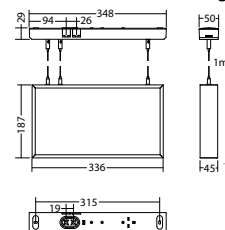

Dubbelzijdig vluchtrouteaanduiding armatuur gemaakt van hoogwaardig aluminium profiel. Bijzonder vlak design met een perfect homogeen uitgelicht pictogram door geoptimaliseerde LED technologie met een lichtopbrengst > 500 cd/m².
Leverbaar in elk gewenste RAL kleur.
Inclusief INOTEC Spot-Light 2 voor het uitlichten van o.a. brandbestrijdingsmiddelen.

Technische gegevens

Herkenningsafstand:	35 m
Materiaal:	Aluminium
Lichtbron:	Verwisselbaar 18 x 0,1W + 1 x 1W LED module
Nom. spanning AC:	230V ±10% 50/60 Hz
Nom. spanning DC:	176 - 264 V
Nom. stroom AC:	30 mA

Nom. stroom DC:	22 mA
Schijnb. vermogen:	6,9 VA
Opgen. vermogen:	4,9 W
Inschakelstroom:	6 A / 34 µs
Beschermingsklasse:	II
Rijgklem:	max. 2,5 mm² aderdikte
Temperatuurbereik:	-15...+40 °C

Artikel

SNP 7235 D -03 AS2 FLD 230V		
Kleuren	Aluminium	RAL (speciale)
Art. Nr.	102363995	104680073

SNP 7235 S -03 AS2 FLD 230V		
Kleuren	Aluminium	RAL (speciale)
Art. Nr.	102364096	104681285

Plafondmontage

Lichtkleur: 6500 K

Bescherming: IP40

Kabelmontage

Lichtkleur: 6500 K

Bescherming: IP40

chain mounting adapter SNP 7235D Art. Nr. 102369150