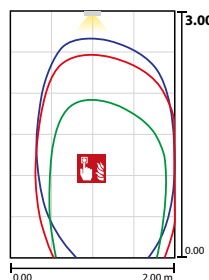

Dubbelzijdig vluchtrouteaanduiding armatuur gemaakt van hoogwaardig aluminium profiel. Bijzonder vlak design met een perfect homogeen uitgelicht pictogram door geoptimaliseerde LED technologie met een lichtopbrengst > 500 cd/m².
Leverbaar in elk gewenste RAL kleur.
Inclusief INOTEC Spot-Light 2 voor het uitlichten van o.a. brandbestrijdingsmiddelen.

Technische gegevens

Herkenningsafstand:	35 m
Materiaal:	Aluminium
Lichtbron:	Verwisselbaar 18 x 0,1W + 1 x 1W LED module
Nom. spanning AC:	230V ±10% 50/60 Hz
Nom. spanning DC:	176 - 264 V
Nom. stroom AC:	30 mA

Nom. stroom DC:	22 mA
Schijnb. vermogen:	6,9 VA
Opgen. vermogen:	4,9 W
Inschakelstroom:	6 A / 34 µs
Beschermingsklasse:	II
Rijgklem:	max. 2,5 mm² aderdikte
Temperatuurbereik:	-15...+40 °C

Artikel

SNP 7235 D -03 AS2 FLD 230V		
Kleuren	Aluminium	RAL (speciale)
Art. Nr.	102363995	104680073

SNP 7235 S -03 AS2 FLD 230V		
Kleuren	Aluminium	RAL (speciale)
Art. Nr.	102364096	104681285

Plafondmontage

Lichtkleur: 6500 K

Bescherming: IP40

Kabelmontage

Lichtkleur: 6500 K

Bescherming: IP40

chain mounting adapter SNP 7235D Art. Nr. 102369150