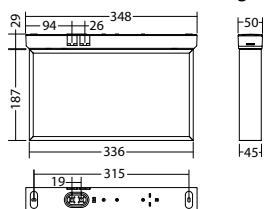

Artikel

SNP 7235 D -03 AS2 FLD 230V		
Kleuren	Aluminium	RAL (speciale)
Art. Nr.	102363995	104680073

SNP 7235 S -03 AS2 FLD 230V		
Kleuren	Aluminium	RAL (speciale)
Art. Nr.	102364096	104681285

Plafondmontage

Lichtkleur: 6500 K

Bescherming: IP40

Kabelmontage

Lichtkleur: 6500 K

Bescherming: IP40