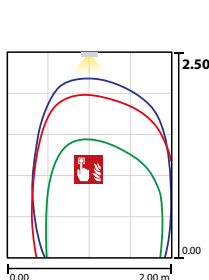

Dubbelzijdig vluchtrouteaanduiding armatuur gemaakt van hoogwaardig aluminium profiel. Bijzonder vlak design met een perfect homogeen uitgelicht pictogram door geoptimaliseerde LED technologie met een lichtopbrengst > 500 cd/m².
Leverbaar in elk gewenste RAL kleur.
Inclusief INOTEC Spot-Light 2 voor het uitlichten van o.a. brandbestrijdingsmiddelen.

Technische gegevens

Herkenningsafstand:	35 m
Materiaal:	Aluminium
Lichtbron:	Verwisselbaar 18 x 0,1W + 1 x 1W LED module
Nom. spanning AC:	230V ±10% 50/60 Hz
Nom. spanning DC:	176 - 264 V
Nom. stroom AC:	30 mA

Nom. stroom DC:	22 mA
Schijnb. vermogen:	6,9 VA
Opgen. vermogen:	4,9 W
Inschakelstroom:	6 A / 34 µs
Beschermingsklasse:	II
Rijgklem:	max. 2,5 mm² aderdikte
Temperatuurbereik:	-15...+40 °C

Artikel

SNP 7235 D -03 AS2 FLD 230V		
Kleuren	Aluminium	RAL (speciale)
Art. Nr.	102363995	104680073

SNP 7235 S -03 AS2 FLD 230V		
Kleuren	Aluminium	RAL (speciale)
Art. Nr.	102364096	104681285

Plafondmontage

Lichtkleur: 6500 K

Bescherming: IP40

Kabelmontage

Lichtkleur: 6500 K

Bescherming: IP40

chain mounting adapter SNP 7235D Art. Nr. 102369150