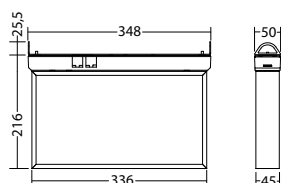

Omschrijving	Accessoires	Art. nr.
Blind cover 7x35 green	benodigd	102341767
Blind cover 7x88 / 7x35 grey	benodigd	101203938
Cover 7x88 opal	optioneel	101203635
FLD 230/4 - CC - 320 - L		101965083
Legend panel 7x35 custom design	benodigd	101871016
Pictogramplaat 7x35 PL	benodigd	101948212
Pictogramplaat 7x35 PLO	benodigd	101947707
Pictogramplaat 7x35 PLU	benodigd	101947909
Pictogramplaat 7x35 PO	benodigd	101948010
Pictogramplaat 7x35 PR	benodigd	101948111
Pictogramplaat 7x35 PRO	benodigd	101947606
Pictogramplaat 7x35 PRU	benodigd	101947808
Pictogramplaat 7x35 PU	benodigd	101948313
Seilset 3m, SNP 72xx Asx,72xx 03 xLB	optioneel	104637334
Seilset 5m, SNP 72xx Asx,72xx 03 xLB	optioneel	104637435
chain mounting adapterSNP 7235D	optioneel	102369150