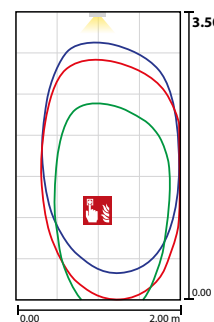

Dubbelzijdig vluchtrouteaanduiding armatuur gemaakt van hoogwaardig aluminium profiel. Bijzonder vlak design met een perfect homogeen uitgelicht pictogram door geoptimaliseerde LED technologie met een lichtopbrengst > 500 cd/m².
Leverbaar in elk gewenste RAL kleur.
Inclusief INOTEC Spot-Light 2 voor het uitlichten van o.a. brandbestrijdingsmiddelen.

Technische gegevens

Herkenningsafstand:	35 m
Materiaal:	Aluminium
Lichtbron:	Verwisselbaar 18 x 0,1W + 1 x 1W LED module
Nom. spanning AC:	230V ±10% 50/60 Hz
Nom. spanning DC:	176 - 264 V
Nom. stroom AC:	30 mA

Nom. stroom DC:	22 mA
Schijnb. vermogen:	6,9 VA
Opgen. vermogen:	4,9 W
Inschakelstroom:	6 A / 34 µs
Beschermingsklasse:	II
Rijgklem:	max. 2,5 mm² aderdikte
Temperatuurbereik:	-15...+40 °C

Artikel

SNP 7235 D -03 AS2 FLD 230V		
Kleuren	Aluminium	RAL (speciale)
Art. Nr.	102363995	104680073

SNP 7235 S -03 AS2 FLD 230V		
Kleuren	Aluminium	RAL (speciale)
Art. Nr.	102364096	104681285

Plafondmontage

Lichtkleur: 6500 K

Bescherming: IP40

Kabelmontage

Lichtkleur: 6500 K

Bescherming: IP40

chain mounting adapter SNP 7235D Art. Nr. 102369150