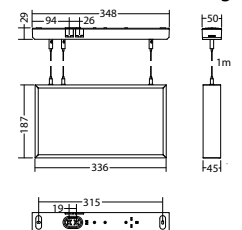

Leverbaar in elk gewenste RAL kleur.

Inclusief INOTEC Spot-Light 2 voor het uitlichten van o.a. brandbestrijdingsmiddelen.

Technische gegevens

Herkenningsafstand:	35 m	Nom. stroom DC:	23 mA
Materiaal:	Aluminium	Schijnb. vermogen:	6,0 VA
Lichtbron:	Verwisselbaar 18 x 0,1W + 1 x 1W LED module	Opgen. vermogen:	4,8 W
Nom. spanning AC:	230V ±10% 50/60 Hz	Inschakelstroom:	6 A / 98 µs
Nom. spanning DC:	176 - 264 V	Beschermingsklasse:	II
Nom. stroom AC:	26 mA	Rijgklem:	max. 2,5 mm ² aderdikte
		Temperatuurbereik:	-15...+40 °C

Kabelmontage

Lichtkleur: 6500 K

Bescherming: IP40

chain mounting adapter SNP 7235D

Art. Nr. 102369150

Omschrijving	Accessoires	Art. nr.
Blind cover 7x35 green	benodigd	102341767
Blind cover 7x88 / 7x35 grey	benodigd	101203938
Cover 7x88 opal	optioneel	101203635
J-ET 5.1 SV-max. 24V DC320mA const.		101422893
Legend panel 7x35 custom design	benodigd	101871016
Pictogramplaat 7x35 PL	benodigd	101948212
Pictogramplaat 7x35 PLO	benodigd	101947707
Pictogramplaat 7x35 PLU	benodigd	101947909
Pictogramplaat 7x35 PO	benodigd	101948010
Pictogramplaat 7x35 PR	benodigd	101948111
Pictogramplaat 7x35 PRO	benodigd	101947606
Pictogramplaat 7x35 PRU	benodigd	101947808
Pictogramplaat 7x35 PU	benodigd	101948313
Seilset 3m, SNP 72xx Asx,72xx 03 xLB	optioneel	104637334
Seilset 5m, SNP 72xx Asx,72xx 03 xLB	optioneel	104637435
chain mounting adapterSNP 7235D	optioneel	102369150