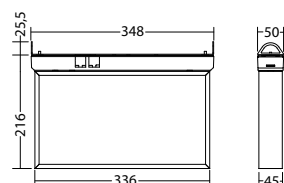

Kabelmontage

Lichtkleur: 6500 K

Bescherming: IP40

chain mounting adapter SNP 7235D

Art. Nr. 102369150

Omschrijving	Accessoires	Art. nr.
Blind cover 7x35 green	benodigd	102341767
Blind cover 7x88 / 7x35 grey	benodigd	101203938
Cover 7x88 opal	optioneel	101203635
J-ET 5.1 SV-max. 24V DC320mA const.		101422893
Legend panel 7x35 custom design	benodigd	101871016
Pictogramplaat 7x35 PL	benodigd	101948212
Pictogramplaat 7x35 PLO	benodigd	101947707
Pictogramplaat 7x35 PLU	benodigd	101947909
Pictogramplaat 7x35 PO	benodigd	101948010
Pictogramplaat 7x35 PR	benodigd	101948111
Pictogramplaat 7x35 PRO	benodigd	101947606
Pictogramplaat 7x35 PRU	benodigd	101947808
Pictogramplaat 7x35 PU	benodigd	101948313
Seilset 3m, SNP 72xx Asx,72xx 03 xLB	optioneel	104637334
Seilset 5m, SNP 72xx Asx,72xx 03 xLB	optioneel	104637435
chain mounting adapterSNP 7235D	optioneel	102369150