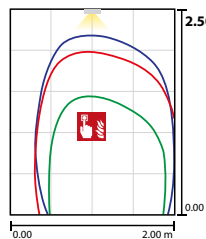

Dubbelzijdig vluchtrouteaanduiding armatuur gemaakt van hoogwaardig aluminium profiel. Bijzonder vlak design met een perfect homogeen uitgelicht pictogram door geoptimaliseerde LED technologie met een lichtopbrengst > 500 cd/m².

Leverbaar in elk gewenste RAL kleur.

Inclusief INOTEC Spot-Light 2 voor het uitlichten van o.a. brandbestrijdingsmiddelen.

Technische gegevens

Herkenningsafstand:	35 m	Nom. stroom DC:	23 mA
Materiaal:	Aluminium	Schijnb. vermogen:	6,0 VA
Lichtbron:	Verwisselbaar 18 x 0,1W + 1 x 1W LED module	Opgen. vermogen:	4,8 W
Nom. spanning AC:	230V ±10% 50/60 Hz	Inschakelstroom:	6 A / 98 µs
Nom. spanning DC:	176 - 264 V	Beschermingsklasse:	II
Nom. stroom AC:	26 mA	Rijgklem:	max. 2,5 mm ² aderdikte
		Temperatuurbereik:	-15...+40 °C