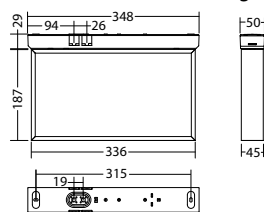

Artikel

SNP 7235 D -03 AS2 LED J/SV

Kleuren	Aluminium	RAL (speciale)
Art. Nr.	102362783	104680275

Plafondmontage

Lichtkleur: 6500 K

Bescherming: IP40