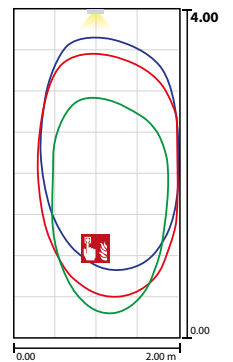

Dubbelzijdig vluchtrouteaanduiding armatuur gemaakt van hoogwaardig aluminium profiel. Bijzonder vlak design met een perfect homogeen uitgelicht pictogram door geoptimaliseerde LED technologie met een lichtopbrengst > 500 cd/m².

Leverbaar in elk gewenste RAL kleur.

Inclusief INOTEC Spot-Light 2 voor het uitlichten van o.a. brandbestrijdingsmiddelen.

Technische gegevens

Herkenningsafstand:	35 m	Nom. stroom DC:	23 mA
Materiaal:	Aluminium	Schijnb. vermogen:	6,0 VA
Lichtbron:	Verwisselbaar 18 x 0,1W + 1 x 1W LED module	Opgen. vermogen:	4,8 W
Nom. spanning AC:	230V ±10% 50/60 Hz	Inschakelstroom:	6 A / 98 µs
Nom. spanning DC:	176 - 264 V	Beschermingsklasse:	II
Nom. stroom AC:	26 mA	Rijgklem:	max. 2,5 mm ² aderdikte
		Temperatuurbereik:	-15...+40 °C