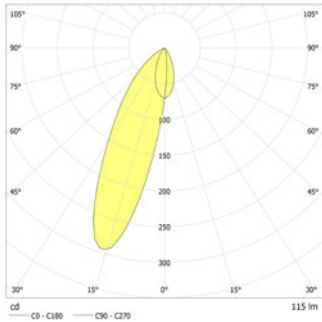

Dubbelzijdig vluchtrouteaanduiding armatuur gemaakt van hoogwaardig aluminium profiel. Bijzonder vlak design met een perfect homogeen uitgelicht pictogram door geoptimaliseerde LED technologie met een lichtopbrengst > 500 cd/m².

Leverbaar in elk gewenste RAL kleur.

Inclusief INOTEC Spot-Light 2 voor het uitlichten van o.a. brandbestrijdingsmiddelen.

Technische gegevens

Herkenningsafstand:	35 m	Nom. stroom DC:	23 mA
Materiaal:	Aluminium	Schijnb. vermogen:	6,0 VA
Lichtbron:	Verwisselbaar 18 x 0,1W + 1 x 1W LED module	Opgen. vermogen:	4,8 W
Nom. spanning AC:	230V ±10% 50/60 Hz	Inschakelstroom:	6 A / 98 µs
Nom. spanning DC:	176 - 264 V	Beschermingsklasse:	II
Nom. stroom AC:	26 mA	Rijgklem:	max. 2,5 mm ² aderdikte
		Temperatuurbereik:	-15...+40 °C