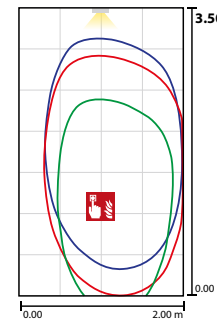

Dubbelzijdig vluchtrouteaanduiding armatuur gemaakt van hoogwaardig aluminium profiel. Bijzonder vlak design met een perfect homogeen uitgelicht pictogram door geoptimaliseerde LED technologie met een lichtopbrengst > 500 cd/m².

Leverbaar in elk gewenste RAL kleur.

Inclusief INOTEC Spot-Light 2 voor het uitlichten van o.a. brandbestrijdingsmiddelen.

Technische gegevens

Herkenningsafstand:	35 m	Nom. stroom DC:	23 mA
Materiaal:	Aluminium	Schijnb. vermogen:	6,0 VA
Lichtbron:	Verwisselbaar 18 x 0,1W + 1 x 1W LED module	Opgen. vermogen:	4,8 W
Nom. spanning AC:	230V ±10% 50/60 Hz	Inschakelstroom:	6 A / 98 µs
Nom. spanning DC:	176 - 264 V	Beschermingsklasse:	II
Nom. stroom AC:	26 mA	Rijgklem:	max. 2,5 mm ² aderdikte
		Temperatuurbereik:	-15...+40 °C