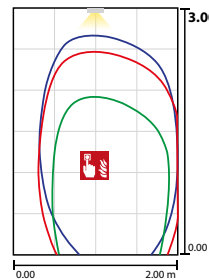

Dubbelzijdig vluchtrouteaanduiding armatuur gemaakt van hoogwaardig aluminium profiel. Bijzonder vlak design met een perfect homogeen uitgelicht pictogram door geoptimaliseerde LED technologie met een lichtopbrengst > 500 cd/m².

Leverbaar in elk gewenste RAL kleur.

Inclusief INOTEC Spot-Light 2 voor het uitlichten van o.a. brandbestrijdingsmiddelen.

Technische gegevens

Herkenningsafstand:	35 m	Nom. stroom DC:	23 mA
Materiaal:	Aluminium	Schijnb. vermogen:	6,0 VA
Lichtbron:	Verwisselbaar 18 x 0,1W + 1 x 1W LED module	Opgen. vermogen:	4,8 W
Nom. spanning AC:	230V ±10% 50/60 Hz	Inschakelstroom:	6 A / 98 µs
Nom. spanning DC:	176 - 264 V	Beschermingsklasse:	II
Nom. stroom AC:	26 mA	Rijgklem:	max. 2,5 mm ² aderdikte
		Temperatuurbereik:	-15...+40 °C