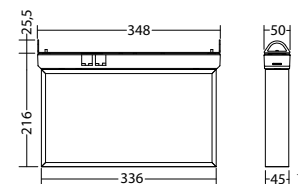

chain mounting adapter SNP 7235D

Art. Nr. 102369150