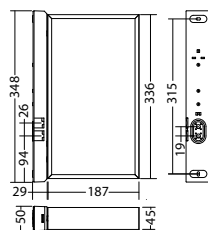

SNP 7235 WA LED 24V

Kleuren	Aluminium	RAL (speciale)
Art. Nr.	101960538	104681992

Wandopbouw armatuur Lichtkleur: 6500 K Bescherming: IP40