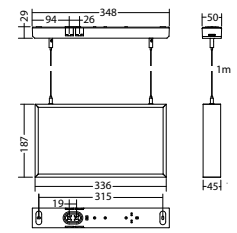

Kabelmontage Lichtkleur: 6500 K Bescherming: IP40