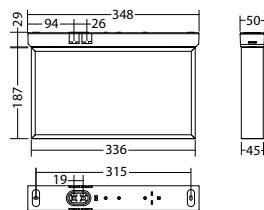

Artikel

SNP 7235 D LED 24V			SNP 7235 S LED 24V		
Kleuren	Aluminium	RAL (speciale)	Kleuren	Aluminium	RAL (speciale)
Art. Nr.	101960033	104679568	Art. Nr.	101960235	104680780

Plafondmontage Lichtkleur: 6500 K Bescherming: IP40