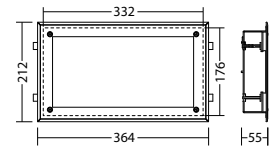

Artikel

SNP 8030 LED 24V				SNP 8030 WE LED 24V			
Kleuren	RAL 7015	RAL 9016	RAL (speciale)	Kleuren	RAL 7015	RAL 9016	RAL (speciale)
Art. Nr.	101335492	101335391	101335593	Art. Nr.	101335795	101335694	101335896
Wandmontage	Lichtkleur: 6500 K	Bescherming: IP40		Wandinbouwmontage	Lichtkleur: 6500 K	Bescherming: IP40