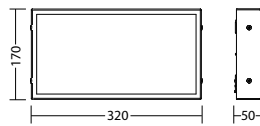

Artikel

SNP 8030 LED 24V				SNP 8030 WE LED 24V			
Kleuren	RAL 7015	RAL 9016	RAL (speciale)	Kleuren	RAL 7015	RAL 9016	RAL (speciale)
Art. Nr.	101335492	101335391	101335593	Art. Nr.	101335795	101335694	101335896
Wandmontage	Lichtkleur: 6500 K	Bescherming: IP40		Wandinbouwmontage	Lichtkleur: 6500 K	Bescherming: IP40