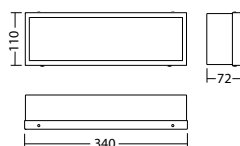

Omschrijving	Accessoires	Art. nr.
L-JET 3 - max. 24V DC, 320mAconst		101421176
Pictogramplaat 818 PL	benodigd	101217072
Pictogramplaat 818 PR	benodigd	101217173
Pictogramplaat 818 PU	benodigd	101216971
special legend panel 818	benodigd	101223843