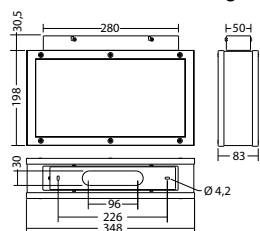

Artikel

SNP 828 D FLD 230V

Kleuren	RVS
Art. Nr.	102408657
Plafondmontage	Lichtkleur: 6500 K Bescherming: IP65