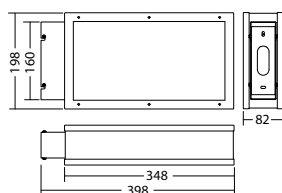

SNP 828 WA FLD 230V

Kleuren	RVS	HWF 9016	RAL 7015	RAL 9016	HWF (speciale)	RAL (speciale)
Art. Nr.	101378841	101378942	101379245	101379144	101379043	101379346
Wandopbouw armatuur	Lichtkleur: 6500 K		Bescherming: IP65