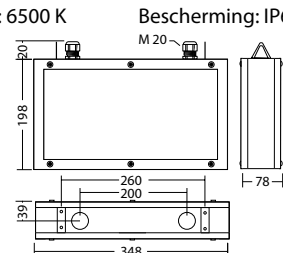

SNP 828 K FLD 230V

Kleuren	RVS	HWF 7015	RAL 7015	RAL 9016	HWF 9016	HWF (speciale)
Art. Nr.	101378235	102269322	101378639	101378538	101378336	101378437
Kettingmontage	Lichtkleur: 6500 K		Bescherming: IP65