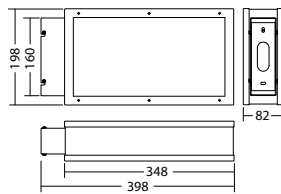

SNP 828 WA LED J/SV

Kleuren	RVS	HWF 9016	RAL 7015	RAL 9016	HWF (speciale)	RAL (speciale)
Art. Nr.	100796841	100797043	101317611	101317510	100797144	101317712

Wandopbouw armatuur   Lichtkleur: 6500 K   Bescherming: IP65