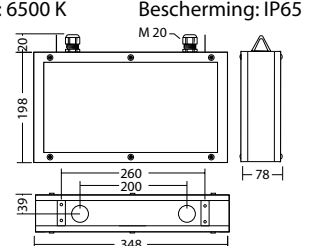

SNP 828 K LED J/SV

Kleuren	RVS	HWF 9016	RAL 7015	RAL 9016	HWF (speciale)	RAL (speciale)
Art. Nr.	101315688	101315890	101316193	101316092	101315991	101316294

Kettingmontage   Lichtkleur: 6500 K   Bescherming: IP65