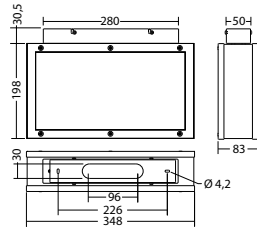

Artikel

SNP 828 D LED J/SV

Kleuren	RVS	HWF (speciale)	RAL (speciale)
Art. Nr.	101019739	102403910	102399765

Plafondmontage   Lichtkleur: 6500 K   Bescherming: IP65