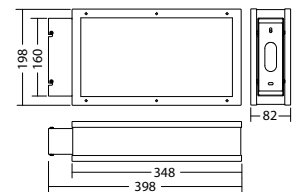

SNP 828 WA LED NE/SV			
Kleuren	RVS	RAL 7015	RAL 9016
Art. Nr.	101317914	101318116	101318015

Wandopbouw armatuur

Lichtkleur: 6500 K

Bescherming: IP65