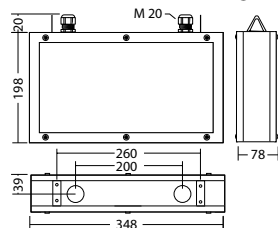

Dubbelzijdig vluchtrouteaanduiding armatuur gemaakt van stevig geborsteld RVS met een hoge IP waarde. Homogene pictogramverlichting door geoptimaliseerde LED technologie met een lichtopbrengst > 500 cd/m². Geschikt voor gebruik in o.a. voedselverwerkende omgevingen met hoge hygiënische eisen.

Technische gegevens

Herkenningsafstand:	30 m
Materiaal:	Geborsteld RVS
Lichtbron:	4 x 1W LED module
Nom. spanning AC:	230V AC ±10% 50/60 Hz
Nom. stroom AC:	36 mA
Schijnb. vermogen:	8,3 VA

Opgen. vermogen:	7,4 W
Inschakelstroom:	8 A / 50 μs
Beschermingsklasse:	I
Rijgklem:	max. 2,5 mm² aderdikte
Temperatuurbereik:	-15...+40 °C

Artikel

SNP 828 K LED NE/SV				
Kleuren	RVS	RAL 7015	RAL 9016	HWF 7015
Art. Nr.	101316395	100796336	100796235	101316496

Kettingmontage

Lichtkleur: 6500 K

Bescherming: IP65

SNP 828 WA LED NE/SV			
Kleuren	RVS	RAL 7015	RAL 9016
Art. Nr.	101317914	101318116	101318015

Wandopbouw armatuur

Lichtkleur: 6500 K

Bescherming: IP65

Omschrijving	Accessoires	Art. nr.
Blindplaat 808 / 828 grijs	benodigd	101204746
LM 828 4/6,5K KB300 LED Modul		104552963
Legend panel 808 / 828 PRO	benodigd	102151306
NE-ET 9/24 SVmax.24VDC,320mAconst		101420570
Pictogramplaat 808 / 828 PL	benodigd	101212325
Pictogramplaat 808 / 828 PO	benodigd	101212628
Pictogramplaat 808 / 828 PR	benodigd	101212426
Pictogramplaat 808 / 828 PU	benodigd	101212527
Piktogrammscheibe 808 / 828Sonder	benodigd	101223742
Piktogrammscheibe 808/828 PLO	benodigd	104823755
Piktogrammscheibe 808/828 PLU	benodigd	104823553
Piktogrammscheibe 808/828 PRU	benodigd	104823654
Plaat 808 / 828 opal	benodigd	100680138

Info: Bij het bestellen van een vluchtrouteverlichting armatuur, dient de benodigde pijlrichting voor het pictogram te worden opgegeven.