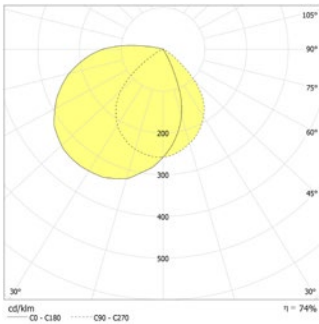

Technische gegevens

Materiaal:	Polycarbonaat	Opgen. vermogen:	3,6 W
Lichtbron:	Verwisselbaar 3 x 1W LED module	Beschermingsklasse:	III
Lumenoutput:	210 lm	Rijgklem:	max. 2,5 mm ² aderdikte
Nom. spanning DC:	24 V ±20 %	Temperatuurbereik:	-15...+40 °C
Nom. stroom DC:	150 mA		