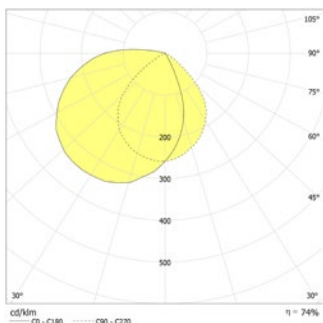

Veelzijdig LED vluchtrouteverlichting armatuur voor het verlichten van vluchtroutes of traptrreden. Armatuur voor wandmontage gemaakt van UV- en gloeidraadbestendig polycarbonaat, voorzien van diverse uitbrekbare invoeropeningen voor tal van montage mogelijkheden.

Technische gegevens

Materiaal:	Polycarbonaat
Lichtbron:	Verwisselbaar 3 x 1W LED module
Lumenoutput:	210 lm
Nom. spanning AC:	230V AC $\pm$10% 50/60 Hz
Nom. stroom AC:	31 mA

Schijnb. vermogen:	7,1 VA
Inschakelstroom:	8 A / 50 μs
Beschermingsklasse:	II
Rijgklem:	max. 2,5 mm² aderdikte
Temperatuurbereik:	-15...+40 °C

Plafondmontage: Minimale verlichtingsterkte 1,0lx op de het hart van de vluchtroute, onderhoud factor 0,8

	Distance to middle of escape route					
	1.0m		2.0m		3.0m	
1.0	1.7	4.1	1.6	4.8	-	2.6
2.0	2.5	6.1	2.5	7.0	1.7	6.2
2.5	2.8	6.8	2.7	7.7	2.0	7.0
3.0	2.9	7.4	2.9	8.3	2.2	7.6
3.5	3.0	7.9	2.9	8.7	2.3	8.1
4.0	3.0	8.3	2.9	9.0	2.3	8.3
4.5	2.9	8.6	2.8	9.2	2.1	8.5
5.0	2.7	8.7	2.6	9.3	1.9	8.6
5.5	2.4	8.7	2.3	9.2	1.5	8.6
6.0	1.9	8.5	1.8	9.1	0.6	8.4

Wandmontage: Minimale verlichtingsterkte 1,0lx op de het hart van de vluchtroute, onderhoud

	Distance to middle of escape route					
	1.0m		2.0m		3.0m	
1.0	1.7	4.1	1.6	4.8	-	2.6
2.0	2.5	6.1	2.5	7.0	1.7	6.2
2.5	2.8	6.8	2.7	7.7	2.0	7.0
3.0	2.9	7.4	2.9	8.3	2.2	7.6
3.5	3.0	7.9	2.9	8.7	2.3	8.1
4.0	3.0	8.3	2.9	9.0	2.3	8.3
4.5	2.9	8.6	2.8	9.2	2.1	8.5
5.0	2.7	8.7	2.6	9.3	1.9	8.6
5.5	2.4	8.7	2.3	9.2	1.5	8.6
6.0	1.9	8.5	1.8	9.1	0.6	8.4

Artikel

SN 2004.1 LED NE/SV		
Kleuren	Polycarbonaat	RAL (speciale)
Art. Nr.	100748341	104556094

Omschrijving	Accessoires	Art. nr.
LM SN/BN 2004.1 3/6,5K KB200 LED Modul		104428681
NE-ET 9/24 SVmax.24VDC,320mAconst		101420570

Wandmontage Lichtkleur: 6500 K Bescherming: IP40