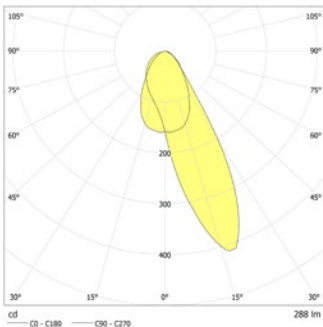

Technische gegevens

Materiaal:	Polycarbonaat	Schijnb. vermogen:	6,0 VA
Lichtbron:	1 x 2,8W LED module	Opgen. vermogen:	4,7 W
Lumenoutput:	288 lm	Inschakelstroom:	6 A / 50 μ s
Nom. spanning AC:	230V \pm 10% 50/60 Hz	Beschermingsklasse:	II
Nom. spanning DC:	176 - 264 V	Rijgklem:	max. 2,5 mm ² aderdikte
Nom. stroom AC:	26 mA	Temperatuurbereik:	-15...+40 °C
Nom. stroom DC:	21 mA	Slagvastheid:	IK07