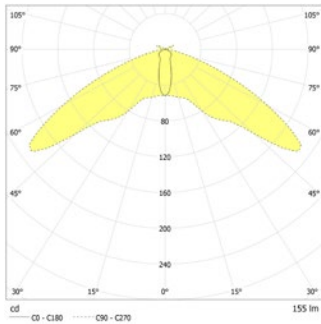

### Technische gegevens

<b>Materiaal:</b>	Polycarbonaat	<b>Opgen. vermogen:</b>	2,2 W
<b>Lichtbron:</b>	Verwisselbaar 4 x 0,3W LED module	<b>Beschermingsklasse:</b>	III
<b>Lumenoutput:</b>	155 lm	<b>Rijgklem:</b>	max. 2,5 mm <sup>2</sup> aderdikte
<b>Nom. spanning DC:</b>	24 V ±20 %	<b>Temperatuurbereik:</b>	-15...+40 °C
<b>Nom. stroom DC:</b>	90 mA	<b>Slagvastheid:</b>	IK06