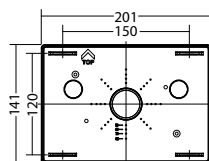

Montageadapter SN 2100 Ketting

Art. Nr. 100923042

Omschrijving	Accessoires	Art. nr.
L-JET 1 - max. 24V DC, 120mAconst		101420974
Montageadapter SN 2100 Ketting	optioneel	100923042
clear cover SN 2100 LED		100612541