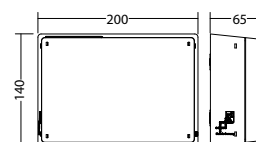

Universeel LED vluchtrouteverlichting armatuur met geoptimaliseerde lichtspreading t.b.v. vluchtroutes waar een langwerpig lichtpatroon wenselijk is, zoals in gangen of rechthoekige ruimtes. Armatuur voor plafondmontage gemaakt van UV- en gloeidraadbestendig polycarbonaat, voorzien van diverse uitbrekbare invoeropeningen voor tal van montage mogelijkheden.

Technische gegevens

Materiaal:	Polycarbonaat
Lichtbron:	Verwisselbaar 4 x 1W LED module
Lumenoutput:	269 lm
Nom. spanning AC:	230V ±10% 50/60 Hz
Nom. spanning DC:	176 - 264 V
Nom. stroom AC:	27 mA
Nom. stroom DC:	28 mA

Schijnb. vermogen:	6,3 VA
Opgen. vermogen:	6,0 W
Inschakelstroom:	6 A / 22 μs
Beschermingsklasse:	II
Rijgklem:	max. 2,5 mm² aderdikte
Temperatuurbereik:	-15...+40 °C
Slagvastheid:	IK06

Plafondmontage: Minimale verlichtingsterkte 1,0lx op de het hart van de vluchtroute, onderhoud factor 0,8

Height (m)	Beam diameter (m)	Beam diameter (m)
2.5	5.8	13.5
3.0	6.5	15.1
4.0	7.7	17.9
5.0	8.6	20.4
6.0	9.4	22.6
7.0	10.0	24.4

Artikel

SN 2100 B FLD 230V	
Kleuren	Polycarbonaat
Art. Nr.	100854637
Plafondmontage	Lichtkleur: 6500 K Bescherming: IP40

SN 2100 B FLD 230V	
Kleuren	Polycarbonaat
Art. Nr.	100854738
Plafondmontage	Lichtkleur: 6500 K Bescherming: IP65

Montageadapter SN 2100 Ketting	Art. Nr. 100923042

Omschrijving	Accessoires	Art. nr.
FLD 230/8 – CC – 320 – C		100903238
LMC 2100 B LED Modul und Umrüstsatz		101942855
Montageadapter SN 2100 Ketting	optioneel	100923042
clear cover SN 2100 LED		100612541