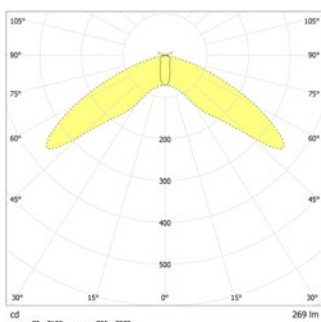

Plafondmontage: Minimale verlichtingsterkte 1,0lx op de het hart van de vluchtroute, onderhoud factor 0,8

Height (m)	Beam diameter (m)	Beam diameter (m)
2.5	5.8	13.5
3.0	6.5	15.1
4.0	7.7	17.9
5.0	8.6	20.4
6.0	9.4	22.6
7.0	10.0	24.4

Artikel

SN 2100 B FLD 230V	
Kleuren	Polycarbonaat
Art. Nr.	100854637
Plafondmontage	Lichtkleur: 6500 K Bescherming: IP40

SN 2100 B FLD 230V	
Kleuren	Polycarbonaat
Art. Nr.	100854738
Plafondmontage	Lichtkleur: 6500 K Bescherming: IP65