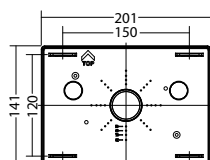

Montageadapter SN 2100 Ketting	Art. Nr. 100923042