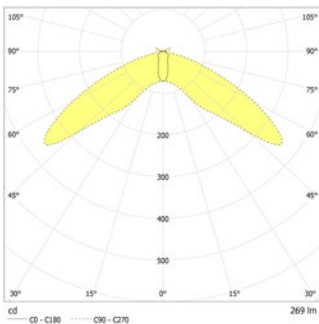

Technische gegevens

Materiaal:	Polycarbonaat	Opgen. vermogen:	5,1 W
Lichtbron:	Verwisselbaar 4 x 1W LED module	Beschermingsklasse:	III
Lumenoutput:	269 lm	Rijgklem:	max. 2,5 mm ² aderdikte
Nom. spanning DC:	24 V ±25 %	Temperatuurbereik:	-15...+40 °C
Nom. stroom DC:	210 mA	Slagvastheid:	IK06

Plafondmontage: Minimale verlichtingsterkte 1,0lx op de het hart van de vluchtroute, onderhoud factor 0,8

200m	300m	400m
2.5	5.8	13.5
3.0	6.5	15.1
4.0	7.7	17.9
5.0	8.6	20.4
6.0	9.4	22.6
7.0	10.0	24.4

Artikel