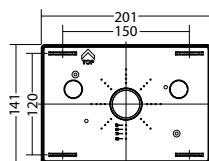

Montageadapter SN 2100 Ketting Art. Nr. 100923042

Omschrijving	Accessoires	Art. nr.
ILD 24/4-CC-320-C		101425321
LMC 2100 B LED Modul und Umrüstszatz		101942855
Montageadapter SN 2100 Ketting	optioneel	100923042
clear cover SN 2100 LED		100612541