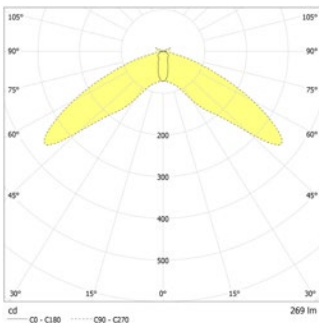

### Technische gegevens

<b>Materiaal:</b>	Polycarbonaat	<b>Schijnb. vermogen:</b>	8,3 VA
<b>Lichtbron:</b>	Verwisselbaar 4 x 1W LED module	<b>Opgen. vermogen:</b>	7,4 W
<b>Lumenoutput:</b>	269 lm	<b>Inschakelstroom:</b>	8 A / 50 $\mu$ s
<b>Nom. spanning AC:</b>	230V $\pm$ 10% 50/60 Hz	<b>Beschermingsklasse:</b>	II
<b>Nom. spanning DC:</b>	176 - 264 V	<b>Rijgklem:</b>	max. 2,5 mm <sup>2</sup> aderdikte
<b>Nom. stroom AC:</b>	36 mA	<b>Temperatuurbereik:</b>	-15...+40 °C
<b>Nom. stroom DC:</b>	32 mA	<b>Slagvastheid:</b>	IK06