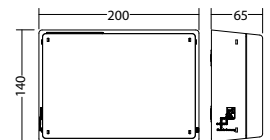

SN 2100 B LED J/SV		
Kleuren	Polycarbonaat	
Art. Nr.	101265976	
Plafondmontage	Lichtkleur: 6500 K	Bescherming: IP65