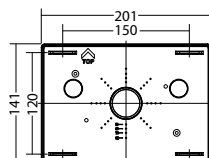

Montageadapter SN 2100 Ketting	Art. Nr. 100923042