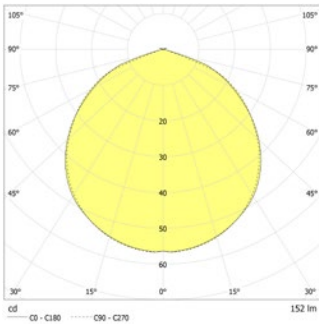

### Technische gegevens

<b>Materiaal:</b>	Polycarbonaat	<b>Opgen. vermogen:</b>	2,2 W
<b>Lichtbron:</b>	Verwisselbaar 4 x 0,3W LED module	<b>Beschermingsklasse:</b>	III
<b>Lumenoutput:</b>	152 lm	<b>Rijgklem:</b>	max. 2,5 mm <sup>2</sup> aderdikte
<b>Nom. spanning DC:</b>	24 V ±20 %	<b>Temperatuurbereik:</b>	-15...+40 °C
<b>Nom. stroom DC:</b>	90 mA	<b>Slagvastheid:</b>	IK06

Minimale verlichtingsterkte 1,0lx op lichtoppervlak, onderhoud factor 0,8

Ø (m)	2.5	2.1	6.7	6.8	2.2
3.0	2.1	7.3	7.4	2.1	
4.0	2.1	8.2	8.3	2.1	
5.0	2.0	8.7	8.8	2.0	
6.0	1.9	8.8	8.9	1.9	