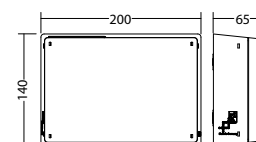

SN 2100 FLD 230V		
Kleuren	Polycarbonat	RAL (speciale)
Art. Nr.	100854536	104248728
Plafondmontage	Lichtkleur: 6500 K	Bescherming: IP65