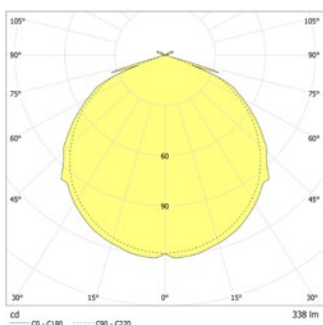

### Technische gegevens

<b>Materiaal:</b>	Polycarbonaat	<b>Schijnb. vermogen:</b>	6,3 VA
<b>Lichtbron:</b>	Verwisselbaar 4 x 1W LED module	<b>Opgen. vermogen:</b>	6,0 W
<b>Lumenoutput:</b>	338 lm	<b>Inschakelstroom:</b>	6 A / 22 μs
<b>Nom. spanning AC:</b>	230V ±10% 50/60 Hz	<b>Beschermingsklasse:</b>	II
<b>Nom. spanning DC:</b>	176 - 264 V	<b>Rijgklem:</b>	max. 2,5 mm <sup>2</sup> aderdikte
<b>Nom. stroom AC:</b>	27 mA	<b>Temperatuurbereik:</b>	-15...+40 °C
<b>Nom. stroom DC:</b>	28 mA	<b>Slagvastheid:</b>	IK06

2.5	2.7	8.4	8.5	2.7
3.0	2.9	9.1	9.2	2.9
4.0	3.0	10.4	10.5	3.0
5.0	3.0	11.5	11.6	3.0
6.0	3.0	12.3	12.4	3.0
7.0	3.2	12.5	12.6	3.2
8.0	3.1	12.5	12.6	3.1
9.0	2.8	12.2	12.1	2.8
10.0	2.3	12.0	12.1	2.3