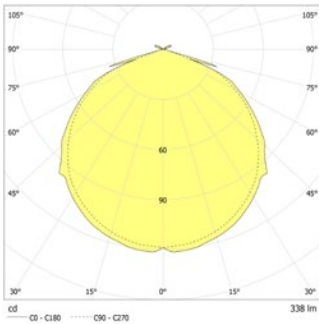

### Technische gegevens

<b>Materiaal:</b>	Polycarbonaat	<b>Opgen. vermogen:</b>	5,1 W
<b>Lichtbron:</b>	Verwisselbaar 4 x 1W LED module	<b>Beschermingsklasse:</b>	III
<b>Lumenoutput:</b>	338 lm	<b>Rijgklem:</b>	max. 2,5 mm <sup>2</sup> aderdikte
<b>Nom. spanning DC:</b>	24 V ±25 %	<b>Temperatuurbereik:</b>	-15...+40 °C
<b>Nom. stroom DC:</b>	210 mA	<b>Slagvastheid:</b>	IK06

Minimale verlichtingsterkte 1,0lx op lichtoppervlak, onderhoud factor 0,8

2.5	2.7	8.4	8.5	2.7
3.0	2.9	9.1	9.2	2.9
4.0	3.0	10.4	10.5	3.0
5.0	3.0	11.5	11.6	3.0
6.0	3.0	12.3	12.4	3.0
7.0	3.2	12.5	12.6	3.2
8.0	3.1	12.5	12.6	3.1
9.0	2.8	12.2	12.1	2.8
10.0	2.3	12.0	12.1	2.3