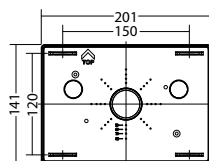

Montageadapter SN 2100 Ketting

Art. Nr. 100923042

Omschrijving	Accessoires	Art. nr.
ILD 24/4-CC-320-C		101425321
LMC 2100 LED Modul und Umrüstsz		101942754
Montageadapter SN 2100 Ketting	optioneel	100923042
clear cover SN 2100 LED		100612541