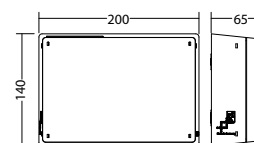

Universeel LED vluchtrouteverlichting armatuur geoptimaliseerd voor het verlichten van vluchtroutes. Armatuur voor plafondmontage gemaakt van UV- en gloeidraadbestendig polycarbonaat, voorzien van diverse uitbrekbare invoeropeningen voor tal van montage mogelijkheden.

Technische gegevens

Materiaal:	Polycarbonaat
Lichtbron:	Verwisselbaar 4 x 1W LED module
Lumenoutput:	338 lm
Nom. spanning AC:	230V AC $\pm$10% 50/60 Hz
Nom. stroom AC:	36 mA
Schijnb. vermogen:	8,3 VA

Opgen. vermogen:	7,4 W
Inschakelstroom:	8 A / 50 μs
Beschermingsklasse:	II
Rijgklem:	max. 2,5 mm² aderdikte
Temperatuurbereik:	-15...+40 °C
Slagvastheid:	IK06

Plafondmontage: Minimale verlichtingsterkte 1,0lx op de het hart van de vluchtroute, onderhoud factor 0,8

2.5	4.0	9.9	10.1	4.0
3.0	4.3	10.7	10.8	4.3
4.0	4.6	11.9	12.1	4.7
5.0	4.7	12.7	13.0	4.8
6.0	4.6	13.2	13.6	4.8
7.0	4.3	13.4	13.8	4.4
8.0	3.6	13.3	13.8	3.8
9.0	2.3	12.8	13.2	2.5
10.0	-	12.0	12.4	-

Minimale verlichtingsterkte 1,0lx op lichtoppervlak, onderhoud factor 0,8

2.5	2.7	8.4	8.5	2.7
3.0	2.9	9.1	9.2	2.9
4.0	3.0	10.4	10.5	3.0
5.0	3.0	11.5	11.6	3.0
6.0	3.0	12.3	12.4	3.0
7.0	3.2	12.5	12.6	3.2
8.0	3.1	12.5	12.6	3.1
9.0	2.8	12.2	12.1	2.8
10.0	2.3	12.0	12.1	2.3

Artikel

SN 2100 LED NE/SV

Kleuren Polycarbonat

Art. Nr. 101264764

Plafondmontage

Lichtkleur: 6500 K

Bescherming: IP40

SN 2100 LED NE/SV

Kleuren Polycarbonat

Art. Nr. 101265471

Plafondmontage

Lichtkleur: 6500 K

Bescherming: IP65

Montageadapter SN 2100 Ketting

Art. Nr. 100923042

Omschrijving

Omschrijving	Accessoires	Art. nr.
LMC 2100 LED Modul und Umrüstsatz		101942754
Montageadapter SN 2100 Ketting	optioneel	100923042
NE-ET 9/24 SVmax.24VDC,320mAconst		101420570
clear cover SN 2100 LED		100612541