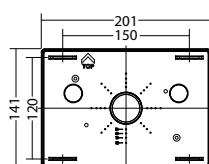

Montageadapter SN 2100 Ketting

Art. Nr. 100923042

Omschrijving

Omschrijving	Accessoires	Art. nr.
LMC 2100 LED Modul und Umrüstsatz		101942754
Montageadapter SN 2100 Ketting	optioneel	100923042
NE-ET 9/24 SVmax.24VDC,320mAconst		101420570
clear cover SN 2100 LED		100612541