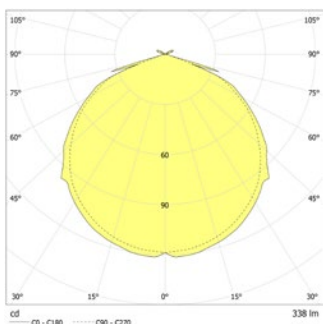

Technische gegevens

Materiaal:	Polycarbonaat
Lichtbron:	Verwisselbaar 4 x 1W LED module
Lumenoutput:	338 lm
Nom. spanning AC:	230V AC \pm 10% 50/60 Hz
Nom. stroom AC:	36 mA
Schijnb. vermogen:	8,3 VA

Opgen. vermogen:	7,4 W
Inschakelstroom:	8 A / 50 μ s
Beschermingsklasse:	II
Rijgklem:	max. 2,5 mm ² aderdikte
Temperatuurbereik:	-15...+40 °C
Slagvastheid:	IK06

Minimale verlichtingsterkte 1,0lx op lichtoppervlak, onderhoud factor 0,8

2.5	2.7	8.4	8.5	2.7
3.0	2.9	9.1	9.2	2.9
4.0	3.0	10.4	10.5	3.0
5.0	3.0	11.5	11.6	3.0
6.0	3.0	12.3	12.4	3.0
7.0	3.2	12.5	12.6	3.2
8.0	3.1	12.5	12.6	3.1
9.0	2.8	12.2	12.1	2.8
10.0	2.3	12.0	12.1	2.3