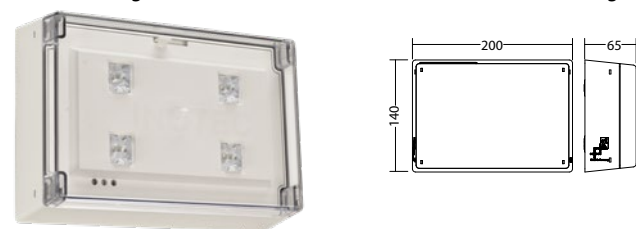

Artikel

SN 2100 TB FLD 230V		
Kleuren	Polycarbonat	
Art. Nr.	100855041	
Plafondmontage	Lichtkleur: 6500 K	Bescherming: IP40