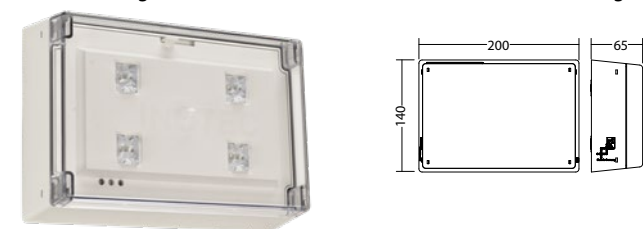

SN 2100 TB FLD 230V		
Kleuren	Polycarbonat	
Art. Nr.	100855142	
Plafondmontage	Lichtkleur: 6500 K	Bescherming: IP65

Montageadapter SN 2100 Ketting	Art. Nr. 100923042