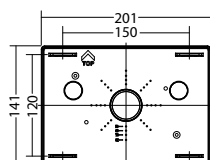

Omschrijving	Accessoires	Art. nr.
FLD 230/8 – CC – 320 – C		100903238
LED replacement kit SN 2100 TB		101944471
Montageadapter SN 2100 Ketting	optioneel	100923042
clear cover SN 2100 LED		100612541