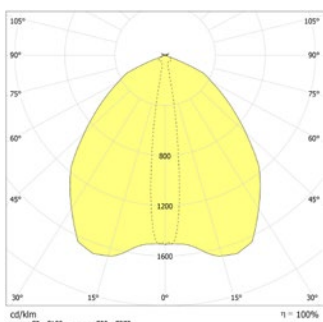

Technische gegevens

Materiaal:	Polycarbonaat	Schijnb. vermogen:	6,3 VA
Lichtbron:	Verwisselbaar 4 x 1W LED module	Opgen. vermogen:	6,0 W
Lumenoutput:	329 lm	Inschakelstroom:	6 A / 22 μs
Nom. spanning AC:	230V ±10% 50/60 Hz	Beschermingsklasse:	II
Nom. spanning DC:	176 - 264 V	Rijgklem:	max. 2,5 mm ² aderdikte
Nom. stroom AC:	27 mA	Temperatuurbereik:	-15...+40 °C
Nom. stroom DC:	28 mA	Slagvastheid:	IK06