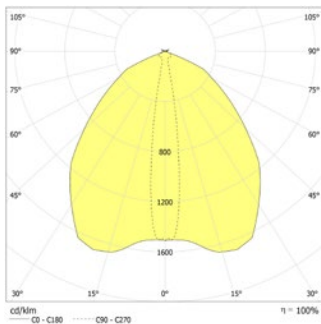

Technische gegevens

Materiaal:	Polycarbonaat	Opgen. vermogen:	5,1 W
Lichtbron:	Verwisselbaar 4 x 1W LED module	Beschermingsklasse:	III
Lumenoutput:	329 lm	Rijgklem:	max. 2,5 mm ² aderdikte
Nom. spanning DC:	24 V ±25 %	Temperatuurbereik:	-15...+40 °C
Nom. stroom DC:	210 mA	Slagvastheid:	IK06

Plafondmontage: Minimale verlichtingsterkte 1,0lx op de het hart van de vluchtroute, onderhoud factor 0,8

Height [m]	Width [m]	Length [m]	Maximum escape route width for area illumination with 1.25lx
8.0	7.1	18.0	3m
9.0	7.6	20.5	
10.0	8.0	21.6	4m
11.0	8.2	22.5	
12.0	7.0	21.1	4.5m
13.0	7.1	22.2	
14.0	7.1	22.6	
15.0	7.0	23.3	
16.0	7.4	24.6	
17.0	6.8	24.7	
18.0	6.4	24.6	