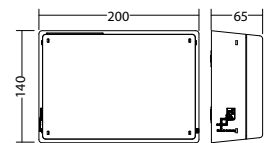

SN 2100 TB LED 24V		
Kleuren	Polycarbonat	RAL (speciale)
Art. Nr.	101344586	104753027
Plafondmontage	Lichtkleur: 6500 K	Bescherming: IP65