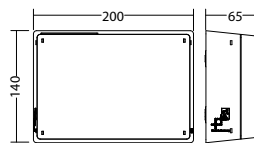

Artikel

SN 2100 TB LED 24V		
Kleuren	Polycarbonat	
Art. Nr.	101344687	
Plafondmontage	Lichtkleur: 6500 K	Bescherming: IP40