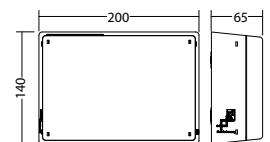

SN 2100 TB LED J/SV

Kleuren	Polycarbonat
Art. Nr.	100748442
Plafondmontage	Lichtkleur: 6500 K Bescherming: IP65