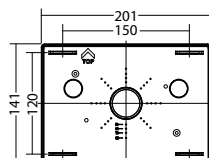

Montageadapter SN 2100 Ketting

Art. Nr. 100923042

Omschrijving

Omschrijving	Accessoires	Art. nr.
J-ET 9/24 SVmax.24VDC,320mAconst		101420267
LED replacement kit SN 2100 TB		101944471
Montageadapter SN 2100 Ketting	optioneel	100923042
clear cover SN 2100 LED		100612541