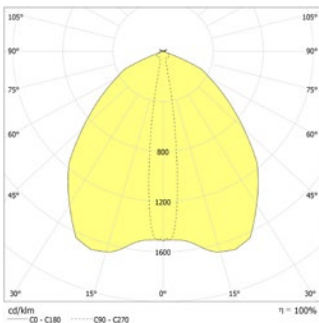

### Technische gegevens

<b>Materiaal:</b>	Polycarbonaat	<b>Schijnb. vermogen:</b>	8,3 VA
<b>Lichtbron:</b>	Verwisselbaar 4 x 1W LED module	<b>Opgen. vermogen:</b>	7,4 W
<b>Lumenoutput:</b>	329 lm	<b>Inschakelstroom:</b>	8 A / 50 $\mu$ s
<b>Nom. spanning AC:</b>	230V $\pm$ 10% 50/60 Hz	<b>Beschermingsklasse:</b>	II
<b>Nom. spanning DC:</b>	176 - 264 V	<b>Rijgklem:</b>	max. 2,5 mm <sup>2</sup> aderdikte
<b>Nom. stroom AC:</b>	36 mA	<b>Temperatuurbereik:</b>	-15...+40 °C
<b>Nom. stroom DC:</b>	32 mA	<b>Slagvastheid:</b>	IK06