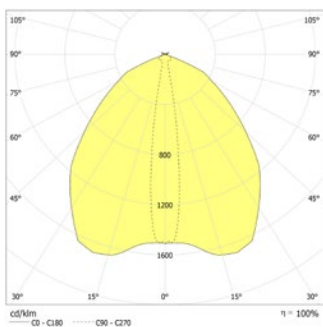

### Technische gegevens

<b>Materiaal:</b>	Polycarbonaat	<b>Opgen. vermogen:</b>	7,4 W
<b>Lichtbron:</b>	Verwisselbaar 4 x 1W LED module	<b>Inschakelstroom:</b>	8 A / 50 $\mu$ s
<b>Lumenoutput:</b>	329 lm	<b>Beschermingsklasse:</b>	II
<b>Nom. spanning AC:</b>	230V AC $\pm$ 10% 50/60 Hz	<b>Rijgklem:</b>	max. 2,5 mm <sup>2</sup> aderdikte
<b>Nom. stroom AC:</b>	36 mA	<b>Temperatuurbereik:</b>	-15...+40 °C
<b>Schijnb. vermogen:</b>	8,3 VA	<b>Slagvastheid:</b>	IK06