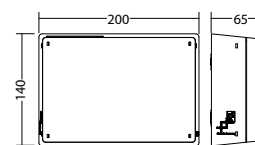

Omschrijving	Accessoires	Art. nr.
LED replacement kit SN 2100 TB		101944471
NE-ET 9/24 SVmax.24VDC,320mAconst		101420570
clear cover SN 2100 LED		100612541