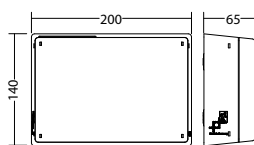

SN 2100 TB LED NE/SV

Kleuren Polycarbonat

Art. Nr. 100748644

Plafondmontage

Lichtkleur: 6500 K

Bescherming: IP65