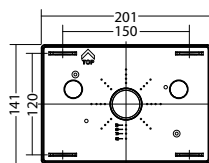

Montageadapter SN 2100 Ketting

Art. Nr. 100923042

Omschrijving	Accessoires	Art. nr.
ILD 24/4-CC-320-C		101425321
LED replacement kit SN 2100 T		101942956
Montageadapter SN 2100 Ketting	optioneel	100923042
clear cover SN 2100 LED		100612541