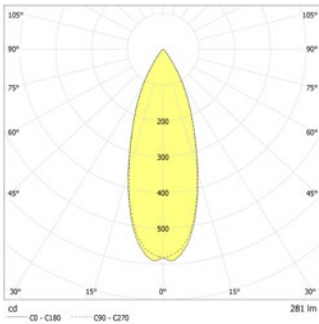

Technische gegevens

Materiaal:	Polycarbonaat	Opgen. vermogen:	5,1 W
Lichtbron:	Verwisselbaar 4 x 1W LED module	Beschermingsklasse:	III
Lumenoutput:	281 lm	Rijgklem:	max. 2,5 mm ² aderdikte
Nom. spanning DC:	24 V ±25 %	Temperatuurbereik:	-15...+40 °C
Nom. stroom DC:	210 mA	Slagvastheid:	IK06

Minimale verlichtingsterkte 1,0lx op lichtoppervlak, onderhoud factor 0,8

10.0	3.5	9.5	9.5	3.6
11.0	3.5	10.1	10.1	3.5
12.0	3.5	10.5	10.5	3.5
13.0	3.5	11.1	11.1	3.5
14.0	3.4	11.5	11.5	3.4
15.0	3.2	11.8	11.8	3.2
16.0	3.2	11.8	11.8	3.2
17.0	3.1	12.0	12.0	3.1
18.0	3.0	12.0	12.0	3.0
19.0	2.9	11.8	11.8	2.9
20.0	2.7	11.3	11.3	2.7