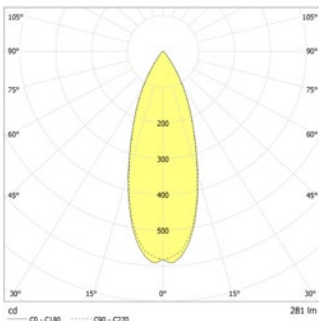

### Technische gegevens

<b>Materiaal:</b>	Polycarbonaat	<b>Schijnb. vermogen:</b>	8,3 VA
<b>Lichtbron:</b>	Verwisselbaar 4 x 1W LED module	<b>Opgen. vermogen:</b>	7,4 W
<b>Lumenoutput:</b>	281 lm	<b>Inschakelstroom:</b>	8 A / 50 $\mu$ s
<b>Nom. spanning AC:</b>	230V $\pm$ 10% 50/60 Hz	<b>Beschermingsklasse:</b>	II
<b>Nom. spanning DC:</b>	176 - 264 V	<b>Rijgklem:</b>	max. 2,5 mm <sup>2</sup> aderdikte
<b>Nom. stroom AC:</b>	36 mA	<b>Temperatuurbereik:</b>	-15...+40 °C
<b>Nom. stroom DC:</b>	32 mA	<b>Slagvastheid:</b>	IK06

10,0	11,0	12,0	13,0	14,0	15,0	16,0	17,0	18,0	19,0	20,0
3,5	3,5	3,5	3,5	3,4	3,2	3,2	3,1	3,0	2,9	2,7
9,5	10,1	10,5	11,1	11,5	11,8	11,8	12,0	12,0	11,8	11,3
9,5	10,1	10,5	11,1	11,5	11,8	11,8	12,0	12,0	11,8	11,3
3,6	3,5	3,5	3,5	3,4	3,2	3,2	3,1	3,0	2,9	2,7