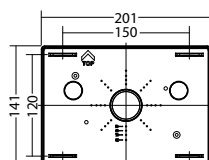

#### Montageadapter SN 2100 Ketting

Art. Nr. 100923042