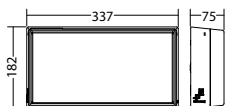

Universeel LED vluchtrouteverlichting armatuur met geoptimaliseerde lichtspreading t.b.v. vluchtroutes waar een langwerpig lichtpatroon wenselijk is, zoals in gangen of rechthoekige ruimtes. Armatuur voor plafondmontage gemaakt van UV- en gloeidraadbestendig polycarbonaat, voorzien van diverse uitbrekbare invoeropeningen voor tal van montage mogelijkheden.

Technische gegevens

Materiaal:	Polycarbonaat
Lichtbron:	Verwisselbaar 4 x 1W LED module
Lumenoutput:	347 lm
Nom. spanning AC:	230V ±10% 50/60 Hz
Nom. spanning DC:	176 - 264 V
Nom. stroom AC:	27 mA
Nom. stroom DC:	28 mA

Schijnb. vermogen:	6,3 VA
Opgen. vermogen:	6,0 W
Inschakelstroom:	6 A / 22 μs
Beschermingsklasse:	II
Rijgklem:	max. 2,5 mm² aderdikte
Temperatuurbereik:	-15...+40 °C
Slagvastheid:	IK05

Plafondmontage: Minimale verlichtingsterkte 1,0lx op de het hart van de vluchtroute, onderhoud factor 0,8

Minimale verlichtingsterkte 1,0lx op lichtoppervlak, onderhoud factor 0,8

2.5	3.5	9.9	9.8	4.0
3.0	4.0	9.9	10.6	4.2
4.0	4.8	10.9	11.9	4.6
5.0	4.8	12.6	12.7	4.8
6.0	4.6	13.7	13.2	4.7
7.0	4.3	13.6	13.5	4.4
8.0	3.6	13.4	13.4	3.8
9.0	2.5	13.0	13.0	2.7

2.5	2.7	8.4	8.5	2.7
3.0	2.9	9.1	9.2	2.9
4.0	3.0	10.4	10.5	3.0
5.0	3.0	11.5	11.6	3.0
6.0	3.0	12.3	12.4	3.0
7.0	3.2	12.5	12.6	3.2
8.0	3.1	12.5	12.6	3.1
9.0	2.8	12.2	12.1	2.8
10.0	2.3	12.0	12.1	2.3

Artikel

SN 2130 FLD 230V			
Kleuren	Polycarbonat		
Art. Nr.	101375710		
Plafondmontage	Lichtkleur: 6500 K	Bescherming: IP40	

SN 2130 FLD 230V			
Kleuren	Polycarbonat		
Art. Nr.	101375811		
Plafondmontage	Lichtkleur: 6500 K	Bescherming: IP65	

Plafondinbouwframe 2130 Art. Nr. 101428856