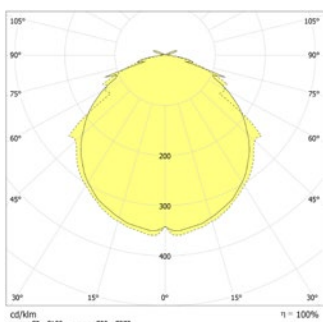

Plafondmontage: Minimale verlichtingsterkte 1,0lx op de het hart van de vluchtroute, onderhoud factor 0,8

Minimale verlichtingsterkte 1,0lx op lichtoppervlak, onderhoud factor 0,8

2.5	3.5	9.9	9.8	4.0
3.0	4.0	9.9	10.6	4.2
4.0	4.8	10.9	11.9	4.6
5.0	4.8	12.6	12.7	4.8
6.0	4.6	13.7	13.2	4.7
7.0	4.3	13.6	13.5	4.4
8.0	3.6	13.4	13.4	3.8
9.0	2.5	13.0	13.0	2.7

2.5	2.7	8.4	8.5	2.7
3.0	2.9	9.1	9.2	2.9
4.0	3.0	10.4	10.5	3.0
5.0	3.0	11.5	11.6	3.0
6.0	3.0	12.3	12.4	3.0
7.0	3.2	12.5	12.6	3.2
8.0	3.1	12.5	12.6	3.1
9.0	2.8	12.2	12.1	2.8
10.0	2.3	12.0	12.1	2.3

Artikel

SN 2130 FLD 230V			
Kleuren	Polycarbonat		
Art. Nr.	101375710		
Plafondmontage	Lichtkleur: 6500 K	Bescherming: IP40	

SN 2130 FLD 230V			
Kleuren	Polycarbonat		
Art. Nr.	101375811		
Plafondmontage	Lichtkleur: 6500 K	Bescherming: IP65