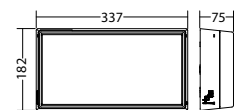

Artikel

SN 2130 LED 24V			SN 2130 LED 24V		
Kleuren	Polycarbonat		Kleuren	Polycarbonat	
Art. Nr.	101353377		Art. Nr.	101353478	
Plafondmontage	Lichtkleur: 6500 K	Bescherming: IP40	Plafondmontage	Lichtkleur: 6500 K	Bescherming: IP65