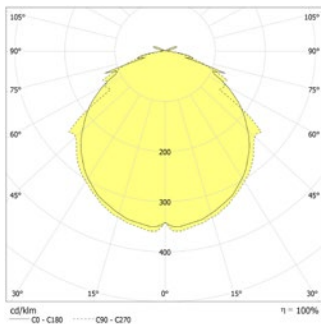

### Technische gegevens

<b>Materiaal:</b>	Polycarbonaat	<b>Opgen. vermogen:</b>	4,8 W
<b>Lichtbron:</b>	Verwisselbaar 4 x 1W LED module	<b>Beschermingsklasse:</b>	III
<b>Lumenoutput:</b>	347 lm	<b>Rijgklem:</b>	max. 2,5 mm <sup>2</sup> aderdikte
<b>Nom. spanning DC:</b>	24 V ±20 %	<b>Temperatuurbereik:</b>	-15...+40 °C
<b>Nom. stroom DC:</b>	200 mA	<b>Slagvastheid:</b>	IK05

Minimale verlichtingsterkte 1,0lx op lichtoppervlak, onderhoud factor 0,8

2m	3m	4m	5m	6m
2.5	2.7	8.4	8.5	2.7
3.0	2.9	9.1	9.2	2.9
4.0	3.0	10.4	10.5	3.0
5.0	3.0	11.5	11.6	3.0
6.0	3.0	12.3	12.4	3.0
7.0	3.2	12.5	12.6	3.2
8.0	3.1	12.5	12.6	3.1
9.0	2.8	12.2	12.1	2.8
10.0	2.3	12.0	12.1	2.3