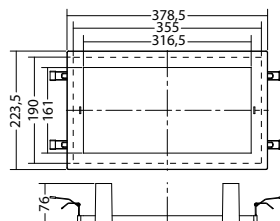

Plafandinbouwframe 2130

Art. Nr. 101428856