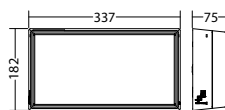

Artikel

SN 2130 LED 24V			SN 2130 LED 24V		
Kleuren	Polycarbonat		Kleuren	Polycarbonat	
Art. Nr.	101353377		Art. Nr.	101353478	
Plafondmontage	Lichtkleur: 6500 K	Bescherming: IP40	Plafondmontage	Lichtkleur: 6500 K	Bescherming: IP65