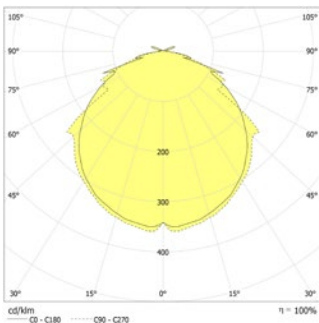

Technische gegevens

Materiaal:	Polycarbonaat	Schijnb. vermogen:	8,3 VA
Lichtbron:	Verwisselbaar 4 x 1W LED module	Opgen. vermogen:	7,4 W
Lumenoutput:	347 lm	Inschakelstroom:	8 A / 50 µs
Nom. spanning AC:	230V ±10% 50/60 Hz	Beschermingsklasse:	II
Nom. spanning DC:	176 - 264 V	Rijgklem:	max. 2,5 mm ² aderdikte
Nom. stroom AC:	36 mA	Temperatuurbereik:	-15...+40 °C
Nom. stroom DC:	32 mA	Slagvastheid:	IK05

2.5	2.7	8.4	8.5	2.7
3.0	2.9	9.1	9.2	2.9
4.0	3.0	10.4	10.5	3.0
5.0	3.0	11.5	11.6	3.0
6.0	3.0	12.3	12.4	3.0
7.0	3.2	12.5	12.6	3.2
8.0	3.1	12.5	12.6	3.1
9.0	2.8	12.2	12.1	2.8
10.0	2.3	12.0	12.1	2.3

Artikel