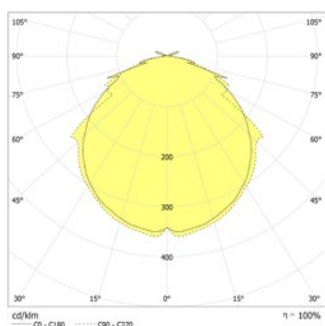

Technische gegevens

Materiaal:	Polycarbonaat
Lichtbron:	Verwisselbaar 4 x 1W LED module
Lumenoutput:	347 lm
Nom. spanning AC:	230V AC ±10% 50/60 Hz
Nom. stroom AC:	36 mA
Schijnb. vermogen:	8,3 VA

Opgen. vermogen:	7,4 W
Inschakelstroom:	8 A / 50 μs
Beschermingsklasse:	II
Rijgklem:	max. 2,5 mm ² aderdikte
Temperatuurbereik:	-15...+40 °C
Slagvastheid:	IK05