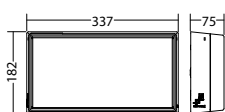

Universeel LED vluchtrouteverlichting armatuur met geoptimaliseerde lichtspreading t.b.v. vluchtroutes waar een langwerpig lichtpatroon wenselijk is, zoals in gangen of rechthoekige ruimtes. Armatuur voor plafondmontage gemaakt van UV- en gloeidraadbestendig polycarbonaat, voorzien van diverse uitbrekbare invoeropeningen voor tal van montage mogelijkheden.

Technische gegevens

Materiaal:	Polycarbonaat
Lichtbron:	Verwisselbaar 4 x 1W LED module
Lumenoutput:	347 lm
Nom. spanning AC:	230V AC ±10% 50/60 Hz
Nom. stroom AC:	36 mA
Schijnb. vermogen:	8,3 VA

Opgen. vermogen:	7,4 W
Inschakelstroom:	8 A / 50 μs
Beschermingsklasse:	II
Rijgklem:	max. 2,5 mm² aderdikte
Temperatuurbereik:	-15...+40 °C
Slagvastheid:	IK05

Plafondmontage: Minimale verlichtingsterkte 1,0lx op de het hart van de vluchtroute, onderhoud factor 0,8

Minimale verlichtingsterkte 1,0lx op lichtoppervlak, onderhoud factor 0,8

2.5	3.5	9.9	9.8	4.0
3.0	4.0	9.9	10.6	4.2
4.0	4.8	10.9	11.9	4.6
5.0	4.8	12.6	12.7	4.8
6.0	4.6	13.7	13.2	4.7
7.0	4.3	13.6	13.5	4.4
8.0	3.6	13.4	13.4	3.8
9.0	2.5	13.0	13.0	2.7

2.5	2.7	8.4	8.5	2.7
3.0	2.9	9.1	9.2	2.9
4.0	3.0	10.4	10.5	3.0
5.0	3.0	11.5	11.6	3.0
6.0	3.0	12.3	12.4	3.0
7.0	3.2	12.5	12.6	3.2
8.0	3.1	12.5	12.6	3.1
9.0	2.8	12.2	12.1	2.8
10.0	2.3	12.0	12.1	2.3

Artikel

SN 2130 LED NE/SV		
Kleuren	Polycarbonat	
Art. Nr.	101271131	
Plafondmontage	Lichtkleur: 6500 K	Bescherming: IP40

SN 2130 LED NE/SV		
Kleuren	Polycarbonat	
Art. Nr.	101271434	
Plafondmontage	Lichtkleur: 6500 K	Bescherming: IP65

Plafondinbouwframe 2130 Art. Nr. 101428856