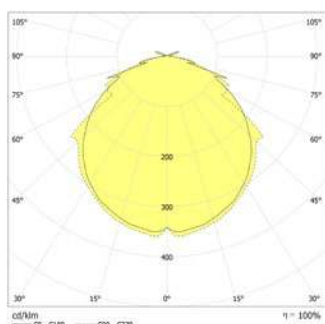

Technische gegevens

Materiaal:	Polycarbonaat
Lichtbron:	Verwisselbaar 4 x 1W LED module
Lumenoutput:	347 lm
Nom. spanning AC:	230V AC ±10% 50/60 Hz
Nom. stroom AC:	36 mA
Schijnb. vermogen:	8,3 VA

Opgen. vermogen:	7,4 W
Inschakelstroom:	8 A / 50 μs
Beschermingsklasse:	II
Rijgklem:	max. 2,5 mm ² aderdikte
Temperatuurbereik:	-15...+40 °C
Slagvastheid:	IK05