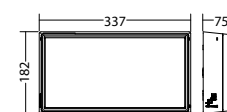

Universeel LED vluchtrouteverlichting armatuur met geoptimaliseerde lichtspreading t.b.v. vluchtroutes waar een langwerpig lichtpatroon wenselijk is, zoals in gangen of rechthoekige ruimtes. Armatuur voor plafondmontage gemaakt van UV- en gloeidraadbestendig polycarbonaat, voorzien van diverse uitbrekbare invoeropeningen voor tal van montage mogelijkheden.

Technische gegevens

Materiaal:	Polycarbonaat
Lichtbron:	Verwisselbaar 4 x 1W LED module
Lumenoutput:	347 lm
Nom. spanning AC:	230V AC ±10% 50/60 Hz
Nom. stroom AC:	36 mA
Schijnb. vermogen:	8,3 VA

Opgen. vermogen:	7,4 W
Inschakelstroom:	8 A / 50 μs
Beschermingsklasse:	II
Rijgklem:	max. 2,5 mm² aderdikte
Temperatuurbereik:	-15...+40 °C
Slagvastheid:	IK05

Plafondmontage: Minimale verlichtingsterkte 1,0lx op de het hart van de vluchtroute, onderhoud factor 0,8

Minimale verlichtingsterkte 1,0lx op lichtoppervlak, onderhoud factor 0,8

2.5	3.5	9.9	9.8	4.0
3.0	4.0	9.9	10.6	4.2
4.0	4.8	10.9	11.9	4.6
5.0	4.8	12.6	12.7	4.8
6.0	4.6	13.7	13.2	4.7
7.0	4.3	13.6	13.5	4.4
8.0	3.6	13.4	13.4	3.8
9.0	2.5	13.0	13.0	2.7

2.5	2.7	8.4	8.5	2.7
3.0	2.9	9.1	9.2	2.9
4.0	3.0	10.4	10.5	3.0
5.0	3.0	11.5	11.6	3.0
6.0	3.0	12.3	12.4	3.0
7.0	3.2	12.5	12.6	3.2
8.0	3.1	12.5	12.6	3.1
9.0	2.8	12.2	12.1	2.8
10.0	2.3	12.0	12.1	2.3

Artikel

SN 2130 LED NE/SV		
Kleuren	Polycarbonat	
Art. Nr.	101271131	
Plafondmontage	Lichtkleur: 6500 K	Bescherming: IP40

SN 2130 LED NE/SV		
Kleuren	Polycarbonat	
Art. Nr.	101271434	
Plafondmontage	Lichtkleur: 6500 K	Bescherming: IP65

Plafondinbouwframe 2130 Art. Nr. 101428856