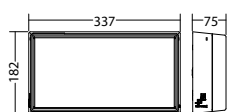

Universeel LED vluchtrouteverlichting armatuur met geoptimaliseerde lichtspreading t.b.v. vluchtroutes waar een langwerpig lichtpatroon wenselijk is, zoals in gangen of rechthoekige ruimtes. Armatuur voor plafondmontage gemaakt van UV- en gloeidraadbestendig polycarbonaat, voorzien van diverse uitbrekbare invoeropeningen voor tal van montage mogelijkheden.

Technische gegevens

Materiaal:	Polycarbonaat
Lichtbron:	Verwisselbaar 4 x 1W LED module
Lumenoutput:	347 lm
Nom. spanning AC:	230V AC ±10% 50/60 Hz
Nom. stroom AC:	36 mA
Schijnb. vermogen:	8,3 VA

Opgen. vermogen:	7,4 W
Inschakelstroom:	8 A / 50 μs
Beschermingsklasse:	II
Rijgklem:	max. 2,5 mm² aderdikte
Temperatuurbereik:	-15...+40 °C
Slagvastheid:	IK05

Plafondmontage: Minimale verlichtingsterkte 1,0lx op de het hart van de vluchtroute, onderhoud factor 0,8

Minimale verlichtingsterkte 1,0lx op lichtoppervlak, onderhoud factor 0,8

2.5	3.5	9.9	9.8	4.0
3.0	4.0	9.9	10.6	4.2
4.0	4.8	10.9	11.9	4.6
5.0	4.8	12.6	12.7	4.8
6.0	4.6	13.7	13.2	4.7
7.0	4.3	13.6	13.5	4.4
8.0	3.6	13.4	13.4	3.8
9.0	2.5	13.0	13.0	2.7

2.5	2.7	8.4	8.5	2.7
3.0	2.9	9.1	9.2	2.9
4.0	3.0	10.4	10.5	3.0
5.0	3.0	11.5	11.6	3.0
6.0	3.0	12.3	12.4	3.0
7.0	3.2	12.5	12.6	3.2
8.0	3.1	12.5	12.6	3.1
9.0	2.8	12.2	12.1	2.8
10.0	2.3	12.0	12.1	2.3

Artikel

SN 2130 LED NE/SV		
Kleuren	Polycarbonat	
Art. Nr.	101271131	
Plafondmontage	Lichtkleur: 6500 K	Bescherming: IP40

SN 2130 LED NE/SV		
Kleuren	Polycarbonat	
Art. Nr.	101271434	
Plafondmontage	Lichtkleur: 6500 K	Bescherming: IP65

Plafondinbouwframe 2130 Art. Nr. 101428856