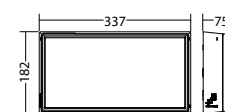

Universeel LED vluchtrouteverlichting armatuur met geoptimaliseerde lichtspreading t.b.v. vluchtroutes waar een langwerpig lichtpatroon wenselijk is, zoals in gangen of rechthoekige ruimtes. Armatuur voor plafondmontage gemaakt van UV- en gloeidraadbestendig polycarbonaat, voorzien van diverse uitbrekbare invoeropeningen voor tal van montage mogelijkheden.

Technische gegevens

Materiaal:	Polycarbonaat
Lichtbron:	Verwisselbaar 4 x 1W LED module
Lumenoutput:	347 lm
Nom. spanning AC:	230V AC ±10% 50/60 Hz
Nom. stroom AC:	36 mA
Schijnb. vermogen:	8,3 VA

Opgen. vermogen:	7,4 W
Inschakelstroom:	8 A / 50 μs
Beschermingsklasse:	II
Rijgklem:	max. 2,5 mm² aderdikte
Temperatuurbereik:	-15...+40 °C
Slagvastheid:	IK05

Plafondmontage: Minimale verlichtingsterkte 1,0lx op de het hart van de vluchtroute, onderhoud factor 0,8

Minimale verlichtingsterkte 1,0lx op lichtoppervlak, onderhoud factor 0,8

2.5	3.5	9.9	9.8	4.0
3.0	4.0	9.9	10.6	4.2
4.0	4.8	10.9	11.9	4.6
5.0	4.8	12.6	12.7	4.8
6.0	4.6	13.7	13.2	4.7
7.0	4.3	13.6	13.5	4.4
8.0	3.6	13.4	13.4	3.8
9.0	2.5	13.0	13.0	2.7

2.5	2.7	8.4	8.5	2.7
3.0	2.9	9.1	9.2	2.9
4.0	3.0	10.4	10.5	3.0
5.0	3.0	11.5	11.6	3.0
6.0	3.0	12.3	12.4	3.0
7.0	3.2	12.5	12.6	3.2
8.0	3.1	12.5	12.6	3.1
9.0	2.8	12.2	12.1	2.8
10.0	2.3	12.0	12.1	2.3

Artikel

SN 2130 LED NE/SV		
Kleuren	Polycarbonat	
Art. Nr.	101271131	
Plafondmontage	Lichtkleur: 6500 K	Bescherming: IP40

SN 2130 LED NE/SV		
Kleuren	Polycarbonat	
Art. Nr.	101271434	
Plafondmontage	Lichtkleur: 6500 K	Bescherming: IP65

Plafondinbouwframe 2130 Art. Nr. 101428856