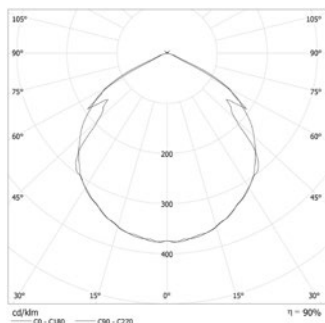

HACCP

Technische gegevens

Materiaal:	Polycarbonaat	Schijnb. vermogen:	7,4 VA
Lichtbron:	Verwisselbaar 4 x 1W LED module	Opgen. vermogen:	6,2 W
Lumenoutput:	368 lm	Inschakelstroom:	8 A / 50 μ s
Nom. spanning AC:	230V \pm 10% 50/60 Hz	Beschermingsklasse:	II
Nom. spanning DC:	176 - 264 V	Rijgklem:	max. 2,5 mm ² aderdikte
Nom. stroom AC:	32 mA	Temperatuurbereik:	-15...+40 °C
Nom. stroom DC:	32 mA	Slagvastheid:	IK08