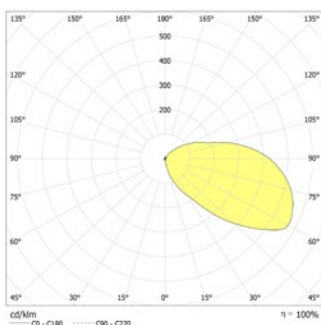

Rechthoekig LED vluchtrouteverlichting armatuur voor het verlichten van traptreden of vluchtroutes. Armatuur voor wand- en traptreden-inbouwmontage. Uitgevoerd in geborsteld RVS.

Technische gegevens

Materiaal:	RVS
Lichtbron:	Verwisselbaar 2 x 1W LED module
Lumenoutput:	14 lm
Nom. spanning DC:	24 V \pm 20 %
Nom. stroom DC:	115 mA

Opgen. vermogen:	2,8 W
Beschermingsklasse:	III
Rijgklem:	max. 1,5mm ² aderdikte
Temperatuurbereik:	-15...+40 °C

Artikel

SN 6109 LED 24V rechthoekige, lichtuitgang: grid

Kleuren	RVS	RAL (speciale)
Art. Nr.	101329129	104447071