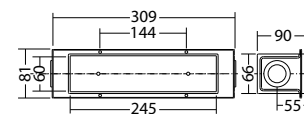

Concrete recessed housing SN 6114

Art. Nr. 101070966

Omschrijving	Accessoires	Art. nr.
Concrete recessed housing SN 6114	optioneel	101070966
FLD 230/4 - CC - 320 - L		101965083
LM 176x20 18/3K KB90 LED Modul		104507392