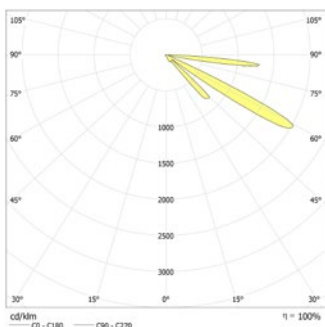

Artikel

SN 6114.1 FLD 230V rechthoekige, licht-uitgang: grid

Kleuren	RAL 9005	RAL (speciale)
Art. Nr.	104435048	104435149

Wand- of traptreden inbouw- Lichtkleur: 3000 K Bescherming: IP54 montage