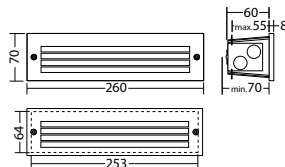

Robuust LED vluchtrouteverlichting armatuur voor het verlichten van traptreden of vluchtroutes. Armatuur voor wand- en traptreden inbouwmontage gemaakt van hoogwaardig gegoten aluminium met een hoge beschermingsklasse.

Technische gegevens

Materiaal:	Gegoten aluminium
Lichtbron:	Verwisselbaar 18 x 0,15W LED module
Lumenoutput:	60 lm
Nom. spanning AC:	230V ±10% 50/60 Hz
Nom. spanning DC:	176 - 264 V
Nom. stroom AC:	34 mA
Nom. stroom DC:	22 mA

Schijnb. vermogen:	7,8 VA
Opgen. vermogen:	5,0 W
Inschakelstroom:	6 A / 34 µs
Beschermingsklasse:	I
Rijgklem:	max. 2,5 mm² aderdikte
Temperatuurbereik:	-15...+40 °C

Artikel

SN 6114.1 FLD 230V rechthoekige, licht-uitgang: grid

Kleuren	RAL 9005	RAL (speciale)
Art. Nr.	104435048	104435149

Wand- of traptreden inbouw- Lichtkleur: 3000 K Bescherming: IP54 montage

Concrete recessed housing SN 6114

Art. Nr. 101070966

Omschrijving	Accessoires	Art. nr.
Concrete recessed housing SN 6114	optioneel	101070966
FLD 230/4 - CC - 320 - L		101965083
LM 176x20 18/3K KB90 LED Modul		104507392