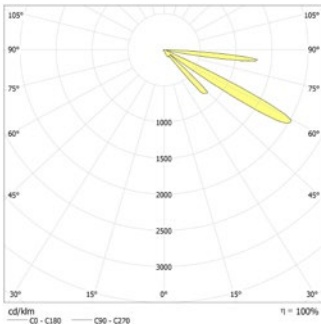

Artikel

SN 6114.1 LED J/SV rechthoekige, lichtuitgang: grid

Kleuren	RAL 9005	RAL (speciale)
Art. Nr.	104434240	104421914

Wand- of traptreden inbouw- Lichtkleur: 3000 K Bescherming: IP54 montage