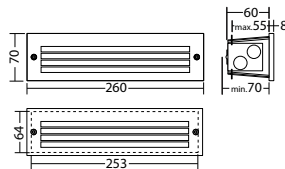

Robuust LED vluchtrouteverlichting armatuur voor het verlichten van traptreden of vluchtroutes. Armatuur voor wand- en traptreden inbouwmontage gemaakt van hoogwaardig gegoten aluminium met een hoge beschermingsklasse.

Technische gegevens

Materiaal:	Gegoten aluminium
Lichtbron:	Verwisselbaar 18 x 0,15W LED module
Lumenoutput:	60 lm
Nom. spanning AC:	230V ±10% 50/60 Hz
Nom. spanning DC:	176 - 264 V
Nom. stroom AC:	27 mA
Nom. stroom DC:	22 mA

Schijnb. vermogen:	6,2 VA
Opgen. vermogen:	5,2 W
Inschakelstroom:	8 A / 50 µs
Beschermingsklasse:	I
Rijgklem:	max. 2,5 mm² aderdikte
Temperatuurbereik:	-15...+40 °C

Artikel

SN 6114.1 LED J/SV rechthoekige, lichtuitgang: grid

Kleuren	RAL 9005	RAL (speciale)
Art. Nr.	104434240	104421914

Wand- of traptreden inbouw- Lichtkleur: 3000 K Bescherming: IP54 montage

SN 6114.1 LED J/SV rechthoekige, lichtuitgang: grid

Kleuren	RAL 9005	RAL (speciale)
Art. Nr.	104435452	104435553

Wand- of traptreden inbouw- Lichtkleur: 4000 K Bescherming: IP54 montage

Concrete recessed housing SN 6114

Art. Nr. 101070966

Omschrijving

Omschrijving	Accessoires	Art. nr.
Concrete recessed housing SN 6114	optioneel	101070966
J-ET 9/24 SVmax.24VDC,320mAconst		101420267
LM 176x20 18/3K KB90 LED Modul		104507392
LM 176x20 18/4K KB90 LED Modul		104507493