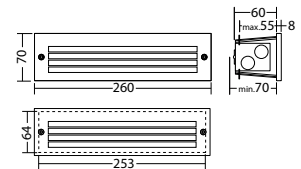

SN 6114.1 LED J/SV rechthoekige, lichtuitgang: grid

Kleuren	RAL 9005	RAL (speciale)
Art. Nr.	104435452	104435553

Wand- of traptreden inbouw- Lichtkleur: 4000 K Bescherming: IP54 montage