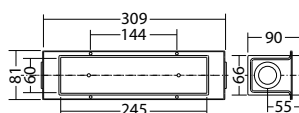

Concrete recessed housing SN 6114

Art. Nr. 101070966

Omschrijving

Omschrijving	Accessoires	Art. nr.
Concrete recessed housing SN 6114	optioneel	101070966
J-ET 9/24 SVmax.24VDC,320mAconst		101420267
LM 176x20 18/3K KB90 LED Modul		104507392
LM 176x20 18/4K KB90 LED Modul		104507493