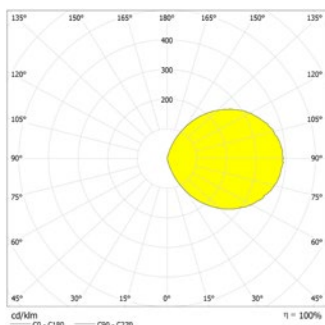

Schijnb. vermogen:	7,8 VA
Opgen. vermogen:	5,0 W
Inschakelstroom:	6 A / 34 µs
Beschermingsklasse:	I
Rijgklem:	max. 2,5 mm ² aderdikte
Temperatuurbereik:	-15...+40 °C

Artikel

SN 6114.1 FLD 230V rechthoekige, licht-uitgang: Opaal		
Kleuren	RAL 9005	RAL (speciale)
Art. Nr.	104435250	104435351