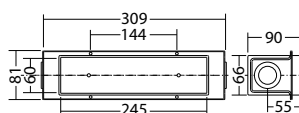

Concrete recessed housing SN 6114	Art. Nr. 101070966