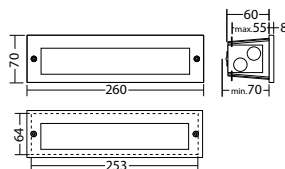

Robuust LED vluchtrouteverlichting armatuur voor het verlichten van traptreden of vluchtroutes. Armatuur voor wand- en traptreden inbouwmontage gemaakt van hoogwaardig gegoten aluminium met een hoge beschermingsklasse.

Technische gegevens

Materiaal:	Gegoten aluminium
Lichtbron:	Verwisselbaar 18 x 0,15W LED module
Lumenoutput:	169 lm
Nom. spanning AC:	230V ±10% 50/60 Hz
Nom. spanning DC:	176 - 264 V
Nom. stroom AC:	34 mA
Nom. stroom DC:	22 mA

Schijnb. vermogen:	7,8 VA
Opgen. vermogen:	5,0 W
Inschakelstroom:	6 A / 34 µs
Beschermingsklasse:	I
Rijgklem:	max. 2,5 mm² aderdikte
Temperatuurbereik:	-15...+40 °C

Artikel

SN 6114.1 FLD 230V rechthoekige, licht-uitgang: Opaal		
Kleuren	RAL 9005	RAL (speciale)
Art. Nr.	104435250	104435351

Wand- of traptreden inbouw- Lichtkleur: 3000 K Bescherming: IP54 montage

SN 6114.1 FLD 230V rechthoekige, licht-uitgang: Opaal		
Kleuren	RAL 9005	RAL (speciale)
Art. Nr.	104436462	104436563

Wand- of traptreden inbouw- Lichtkleur: 4000 K Bescherming: IP54 montage

Concrete recessed housing SN 6114	Art. Nr. 101070966

Omschrijving	Accessoires	Art. nr.
Concrete recessed housing SN 6114	optioneel	101070966
FLD 230/4 - CC - 320 - L		101965083
LM 176x20 18/3K KB90 LED Modul		104507392
LM 176x20 18/4K KB90 LED Modul		104507493