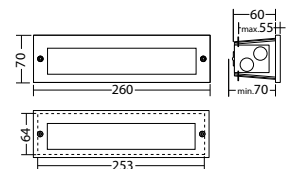

SN 6114.1 FLD 230V rechthoekige, licht-uitgang: Opaal		
Kleuren	RAL 9005	RAL (speciale)
Art. Nr.	104436462	104436563

Wand- of traptreden inbouw- Lichtkleur: 4000 K Bescherming: IP54 montage