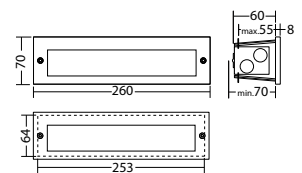

SN 6114.1 LED 24V rechthoekige, lichtuitgang: Opaal

Kleuren	RAL 9005	RAL (speciale)
Art. Nr.	104436058	104436159

Wand- of traptreden inbouw- Lichtkleur: 4000 K Bescherming: IP54 montage