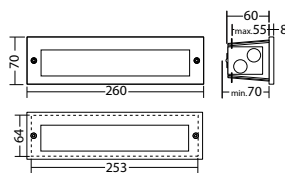

Robuust LED vluchtrouteverlichting armatuur voor het verlichten van traptreden of vluchtroutes. Armatuur voor wand- en traptreden inbouwmontage gemaakt van hoogwaardig gegoten aluminium met een hoge beschermingsklasse.

Technische gegevens

Materiaal:	Gegoten aluminium
Lichtbron:	Verwisselbaar 18 x 0,15W LED module
Lumenoutput:	169 lm
Nom. spanning DC:	24 V $\pm$25 %
Nom. stroom DC:	175 mA

Opgen. vermogen:	4,2 W
Beschermingsklasse:	III
Rijgklem:	max. 2,5 mm² aderdikte
Temperatuurbereik:	-15...+40 °C

Artikel

SN 6114.1 LED 24V rechthoekige, lichtuitgang: Opaal

Kleuren	RAL 9005	RAL (speciale)
Art. Nr.	104434846	104434947

Wand- of traptreden inbouw- Lichtkleur: 3000 K Bescherming: IP54 montage

SN 6114.1 LED 24V rechthoekige, lichtuitgang: Opaal

Kleuren	RAL 9005	RAL (speciale)
Art. Nr.	104436058	104436159

Wand- of traptreden inbouw- Lichtkleur: 4000 K Bescherming: IP54 montage

Concrete recessed housing SN 6114

Art. Nr. 101070966

Omschrijving

Omschrijving	Accessoires	Art. nr.
Concrete recessed housing SN 6114	optioneel	101070966
ILD 24/4-CC-320-C		101425321
LM 176x20 18/3K KB90 LED Modul		104507392
LM 176x20 18/4K KB90 LED Modul		104507493