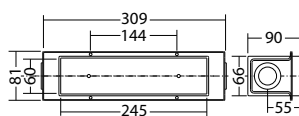

Concrete recessed housing SN 6114

Art. Nr. 101070966

Omschrijving

Omschrijving	Accessoires	Art. nr.
Concrete recessed housing SN 6114	optioneel	101070966
ILD 24/4-CC-320-C		101425321
LM 176x20 18/3K KB90 LED Modul		104507392
LM 176x20 18/4K KB90 LED Modul		104507493