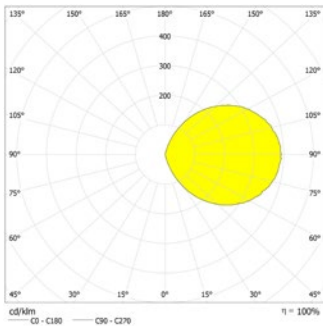

Artikel

SN 6114.1 LED 24V rechthoekige, lichtuitgang: Opaal

Kleuren	RAL 9005	RAL (speciale)
Art. Nr.	104434846	104434947

Wand- of traptreden inbouw- Lichtkleur: 3000 K Bescherming: IP54 montage