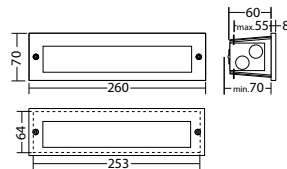

Robuust LED vluchtrouteverlichting armatuur voor het verlichten van traptreden of vluchtroutes. Armatuur voor wand- en traptreden inbouwmontage gemaakt van hoogwaardig gegoten aluminium met een hoge beschermingsklasse.

Technische gegevens

Materiaal:	Gegoten aluminium
Lichtbron:	Verwisselbaar 18 x 0,15W LED module
Lumenoutput:	169 lm
Nom. spanning AC:	230V ±10% 50/60 Hz
Nom. spanning DC:	176 - 264 V
Nom. stroom AC:	27 mA
Nom. stroom DC:	22 mA

Schijnb. vermogen:	6,2 VA
Opgen. vermogen:	5,2 W
Inschakelstroom:	8 A / 50 µs
Beschermingsklasse:	I
Rijgklem:	max. 2,5 mm² aderdikte
Temperatuurbereik:	-15...+40 °C

Artikel

SN 6114.1 LED J/SV rechthoekige, lichtuitgang: Opaal

Kleuren	RAL 9005	RAL (speciale)
Art. Nr.	104434442	104434543

Wand- of traptreden inbouw- Lichtkleur: 3000 K Bescherming: IP54 montage

SN 6114.1 LED J/SV rechthoekige, lichtuitgang: Opaal

Kleuren	RAL 9005	RAL (speciale)
Art. Nr.	104435654	104435755

Wand- of traptreden inbouw- Lichtkleur: 4000 K Bescherming: IP54 montage

Concrete recessed housing SN 6114

Art. Nr. 101070966

Omschrijving

Omschrijving	Accessoires	Art. nr.
Concrete recessed housing SN 6114	optioneel	101070966
J-ET 9/24 SVmax.24VDC,320mAconst		101420267
LM 176x20 18/3K KB90 LED Modul		104507392
LM 176x20 18/4K KB90 LED Modul		104507493