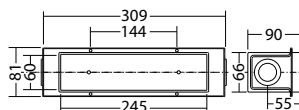

Concrete recessed housing SN 6114

Art. Nr. 101070966

Omschrijving

Omschrijving	Accessoires	Art. nr.
Concrete recessed housing SN 6114	optioneel	101070966
J-ET 9/24 SVmax.24VDC,320mAconst		101420267
LM 176x20 18/3K KB90 LED Modul		104507392
LM 176x20 18/4K KB90 LED Modul		104507493