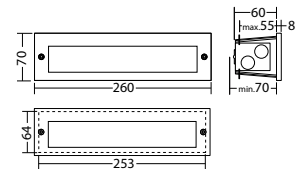

SN 6114.1 LED J/SV rechthoekige, lichtuitgang: Opaal

Kleuren	RAL 9005	RAL (speciale)
Art. Nr.	104435654	104435755

Wand- of traptreden inbouw- Lichtkleur: 4000 K Bescherming: IP54 montage