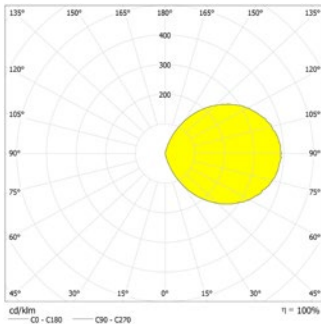

Artikel

SN 6114.1 LED J/SV rechthoekige, lichtuitgang: Opaal

Kleuren	RAL 9005	RAL (speciale)
Art. Nr.	104434442	104434543

Wand- of traptreden inbouw- Lichtkleur: 3000 K Bescherming: IP54 montage