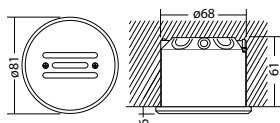

Materiaal:	RVS
Lichtbron:	Verwisselbaar 6 x 0,4W LED module
Lumenoutput:	40 lm
Nom. spanning DC:	24 V ±20 %
Nom. stroom DC:	125 mA

Opgen. vermogen:	3,0 W
Beschermingsklasse:	III
Rijgklem:	max. 2,5 mm ² aderdikte
Temperatuurbereik:	-15...+40 °C

Artikel

SN 6124 WE LED 24V rond, lichtuitgang: grid		
Kleuren	RVS	RAL (speciale)
Art. Nr.	101280629	101280730

Wand- of traptreden inbouw- Lichtkleur: 5600 K Bescherming: IP20 montage

Omschrijving	Accessoires	Art. nr.
L-JET 1 - max. 24V DC, 120mAconst		101420974