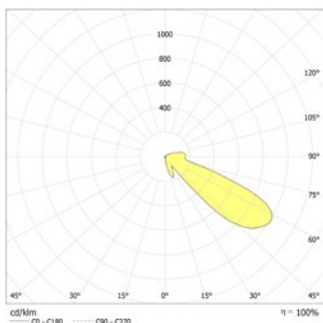

Rond LED vluchtrouteverlichting armatuur voor het verlichten van traptreden of vluchtroutes, uitgevoerd in geborsteld RVS. Armatuur voor wand- en traptreden-inbouwmontage in inbouwdoos Ø 68mm.

Technische gegevens

Materiaal:	RVS
Lichtbron:	Verwisselbaar 6 x 0,4W LED module
Lumenoutput:	40 lm
Nom. spanning DC:	24 V ±20 %
Nom. stroom DC:	125 mA

Opgen. vermogen:	3,0 W
Beschermingsklasse:	III
Rijgklem:	max. 2,5 mm ² aderdikte
Temperatuurbereik:	-15...+40 °C