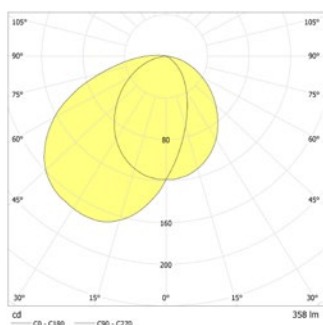

Armatuur met gerichte lichtopbrengst. Robuuste trapeziumvormige armatuurbehuizing voor wandmontage, gemaakt van gepoedercoat spuitgietaaluminium. Hoge beschermingsklasse voor buiteninstallatie. En optionele kabelinvoer aan de zijkant.

Technische gegevens

Materiaal:	Gepoedercoat gegoten aluminium
Lichtbron:	Verwisselbaar 18 x 0,15W LED module
Lumenoutput:	358 lm
Nom. spanning AC:	230V ±10% 50/60 Hz
Nom. spanning DC:	176 - 264 V
Nom. stroom AC:	34 mA
Nom. stroom DC:	22 mA

Schijnb. vermogen:	7,8 VA
Opgen. vermogen:	5,0 W
Inschakelstroom:	6 A / 34 µs
Beschermingsklasse:	I
Rijgklem:	max. 2,5 mm² aderdikte
Temperatuurbereik:	-15...+40 °C
Slagvastheid:	IK09

Wandmontage: Minimale verlichtingsterkte 1,0lx

Bollard console (0.8m)	Distance to middle of escape route					
	1.0m	2.0m	3.0m	4.0m	5.0m	6.0m
0.8m	2.2	5.2	1.4	4.6	-	0.7
1.0m	2.5	5.9	2.0	5.7	-	3.7
1.5m	3.0	7.3	2.9	7.5	2.0	6.5
2.0m	3.5	8.5	3.4	8.8	2.9	8.1
2.5m	3.8	9.4	3.9	9.8	3.4	9.3
3.0m	4.1	10.1	4.2	10.6	3.8	10.3
3.5m	4.3	10.8	4.4	11.3	4.1	11.0
4.0m	4.5	11.3	4.6	11.8	4.4	11.7
4.5m	4.6	11.8	4.8	12.3	4.5	12.3
5.0m	4.6	12.1	4.9	12.7	4.6	12.7
5.5m	4.6	12.4	4.9	13.0	4.7	13.1
6.0m	4.6	12.7	4.9	13.3	4.7	13.4

Artikel

SN 6201 -03 FLD 230V						
Kleuren	DB 703	HWF 7015	RAL 7015	RAL 9016	HWF 9016	HWF (speciale)
Art. Nr.	104358155	104358357	104357953	104357852	104358256	104358458

Wandmontage Lichtkleur: 3000 K Bescherming: IP65

mounting adapter 6201 RAL 7015 Art. Nr. 104575292

Anchor plate bollard console 6201 Art. Nr. 104892665

Pollerconsole 6201 RAL 7015 Art. Nr. 104927728