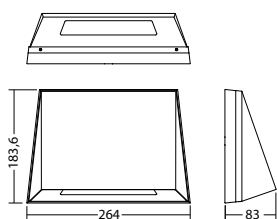

Artikel

SN 6201 -03 FLD 230V						
Kleuren	DB 703	HWF 7015	RAL 7015	RAL 9016	HWF 9016	HWF (speciale)
Art. Nr.	104358155	104358357	104357953	104357852	104358256	104358458

Wandmontage Lichtkleur: 3000 K Bescherming: IP65