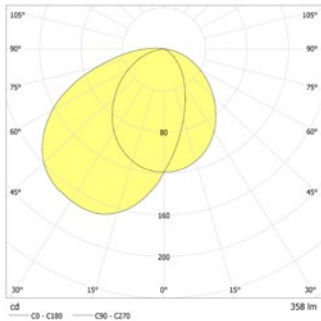

Technische gegevens

Materiaal:	Gepoedercoat gegoten aluminium	Opgen. vermogen:	4,2 W
Lichtbron:	Verwisselbaar 18 x 0,15W LED module	Beschermingsklasse:	III
Lumenoutput:	358 lm	Rijgklem:	max. 2,5 mm ² aderdikte
Nom. spanning DC:	24 V ±25 %	Temperatuurbereik:	-15...+40 °C
Nom. stroom DC:	175 mA	Slagvastheid:	IK09