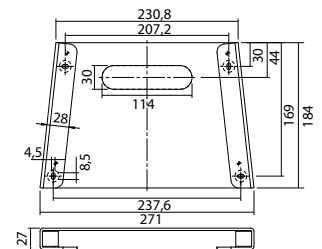

mounting adapter 6201 RAL 7015

Art. Nr. 104575292