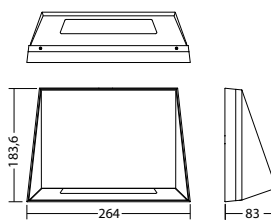

Artikel

SN 6201 -03 LED 24V						
Kleuren	DB 703	HWF 7015	RAL 7015	RAL 9016	HWF 9016	HWF (speciale)
Art. Nr.	104356741	104356943	104356539	104356438	104356842	104357044

Wandmontage Lichtkleur: 3000 K Bescherming: IP65