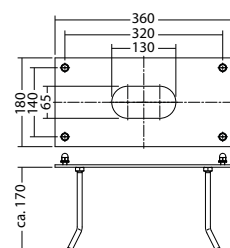

Anchor plate bollard console6201

Art. Nr. 104892665