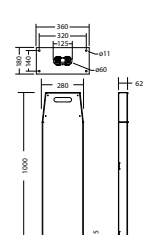

Technische gegevens

Materiaal:	Gepoedercoat gegoten aluminium	Opgen. vermogen:	4,2 W
Lichtbron:	Verwisselbaar 18 x 0,15W LED module	Beschermingsklasse:	III
Lumenoutput:	358 lm	Rijgklem:	max. 2,5 mm ² aderdikte
Nom. spanning DC:	24 V ±25 %	Temperatuurbereik:	-15...+40 °C
Nom. stroom DC:	175 mA	Slagvastheid:	IK09

Wandmontage: Minimale verlichtingsterkte 1,0lx

Bollard console (0,8m)	Distance to middle of escape route					
	1.0m	2.0m	3.0m	4.0m	5.0m	6.0m
1.0	2.2	5.2	1.4	4.6	-	0.7
1.5	2.5	5.9	2.0	5.7	-	3.7
2.0	3.0	7.3	2.9	7.5	2.0	6.5
2.5	3.5	8.5	3.4	8.8	2.9	8.1
3.0	3.8	9.4	3.9	9.8	3.4	9.3
3.5	4.1	10.1	4.2	10.6	3.8	10.3
4.0	4.3	10.8	4.4	11.3	4.1	11.0
4.5	4.5	11.3	4.6	11.8	4.4	11.7
5.0	4.6	11.8	4.8	12.3	4.5	12.3
5.5	4.6	12.1	4.9	12.7	4.6	12.7
6.0	4.6	12.4	4.9	13.0	4.7	13.1
6.5	4.6	12.7	4.9	13.3	4.7	13.4

mounting adapter 6201 RAL 7015

Art. Nr. 104575292

Anchor plate bollard console6201

Art. Nr. 104892665

Pollerkonsole 6201 RAL 7015

Art. Nr. 104927728

Omschrijving	Accessoires	Art. nr.
Anchor plate bollard console6201	optioneel	104892665
ILD 24/4-CC-320-C		101425321
LM 176x20 18/3K KB150 LED Modul		104412113
Pollerconsole 6201 RAL 7015	optioneel	104927728
mounting adapter 6201 RAL 7015	optioneel	104575292