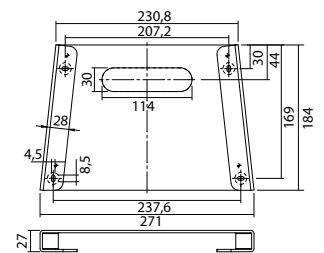

mounting adapter 6201 RAL 7015

Art. Nr. 104575292