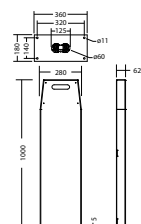

Pollerconsole 6201 RAL 7015

Art. Nr. 104927728