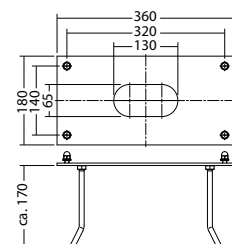

Anchor plate bollard console 6201

Art. Nr. 104892665