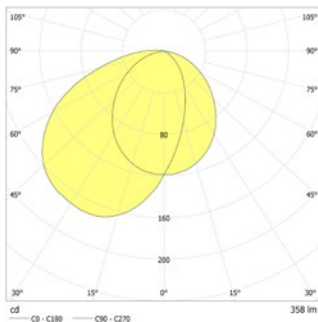

### Technische gegevens

<b>Materiaal:</b>	Gepoedercoat gegoten aluminium	<b>Schijnb. vermogen:</b>	6,7 VA
<b>Lichtbron:</b>	Verwisselbaar 18 x 0,1W LED module	<b>Opgen. vermogen:</b>	5,6 W
<b>Lumenoutput:</b>	358 lm	<b>Inschakelstroom:</b>	6 A / 98 $\mu$ s
<b>Nom. spanning AC:</b>	230V $\pm$ 10% 50/60 Hz	<b>Beschermingsklasse:</b>	I
<b>Nom. spanning DC:</b>	176 - 264 V	<b>Rijgklem:</b>	max. 2,5 mm <sup>2</sup> aderdikte
<b>Nom. stroom AC:</b>	29 mA	<b>Temperatuurbereik:</b>	-15...+40 °C
<b>Nom. stroom DC:</b>	22 mA	<b>Slagvastheid:</b>	IK09