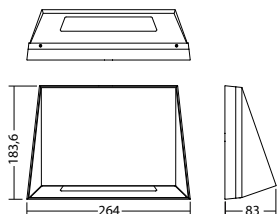

Artikel

SN 6201 -06 FLD 230V						
Kleuren	DB 703	HWF 7015	RAL 7015	RAL 9016	HWF 9016	HWF (speciale)
Art. Nr.	104362300	104362502	104362195	104362094	104362401	104362603

Wandmontage   Lichtkleur: 3000 K   Bescherming: IP65