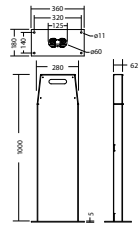

**Technische gegevens (algemene verlichting)**

<b>Lumenoutput:</b>	687 lm
---------------------	--------

Wandmontage: Minimale verlichtingsterkte 1,0lx

Bollard console (0.8m)	Distance to middle of escape route					
	1.0m		2.0m		3.0m	
	2.6	6.1	2.2	6.1	-	4.3
1.0	2.9	6.9	2.8	7.3	1.7	6
1.5	3.6	8.7	3.7	9.2	3.2	8.7
2.0	4.2	10.0	4.3	10.6	4	10.4
2.5	4.6	11.2	4.8	11.7	4.6	11.7
3.0	5.0	12.2	5.2	12.7	5.0	12.8
3.5	5.3	13.0	5.6	13.6	5.4	13.8
4.0	5.6	13.8	5.8	14.4	5.8	14.6
4.5	5.8	14.5	6.1	15.1	6.0	15.4
5.0	6.0	15.1	6.3	15.7	6.2	16.0
5.5	6.1	15.6	6.4	16.2	6.4	16.6
6.0	6.2	16.0	6.5	16.7	6.6	17.0

**mounting adapter 6201 RAL 7015**      Art. Nr. 104575292

**Anchor plate bollard console6201**

Art. Nr. 104892665

**Pollerkonsole 6201 RAL 7015**

Art. Nr. 104927728

Omschrijving	Accessoires	Art. nr.
Anchor plate bollard console6201	optioneel	104892665
FLD 230/8 – CC – 650 – C		100903440
LM 176x20 18/3K KB150 LED Modul		104412113
Pollerkonsole 6201 RAL 7015	optioneel	104927728
mounting adapter 6201 RAL 7015	optioneel	104575292