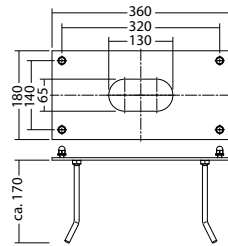

Anchor plate bollard console6201

Art. Nr. 104892665

Pollerkonsole 6201 RAL 7015

Art. Nr. 104927728