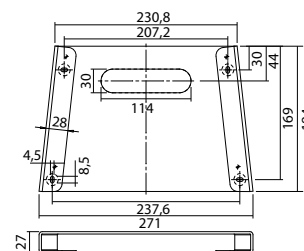

mounting adapter 6201 RAL 7015   Art. Nr. 104575292