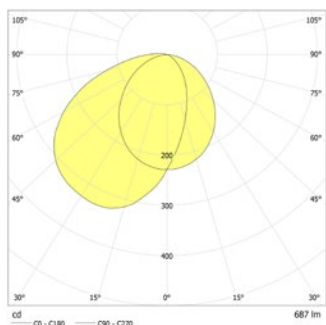

Technische gegevens (algemene verlichting)

Lumenoutput:	687 lm

Wandmontage: Minimale verlichtingsterkte 1,0lx