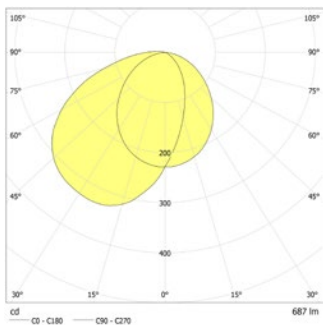

Technische gegevens (algemene verlichting)

Lumenoutput:	687 lm

Wandmontage: Minimale verlichtingssterkte 1,0lx

Bollard console (0.8m)	Distance to middle of escape route					
	1.0m		2.0m		3.0m	
	2.6	6.1	2.2	6.1	-	4.3
1.0	2.9	6.9	2.8	7.3	1.7	6
1.5	3.6	8.7	3.7	9.2	3.2	8.7
2.0	4.2	10.0	4.3	10.6	4	10.4
2.5	4.6	11.2	4.8	11.7	4.6	11.7
3.0	5.0	12.2	5.2	12.7	5.0	12.8
3.5	5.3	13.0	5.6	13.6	5.4	13.8
4.0	5.6	13.8	5.8	14.4	5.8	14.6
4.5	5.8	14.5	6.1	15.1	6.0	15.4
5.0	6.0	15.1	6.3	15.7	6.2	16.0
5.5	6.1	15.6	6.4	16.2	6.4	16.6
6.0	6.2	16.0	6.5	16.7	6.6	17.0

Artikel

SN 6201 -06 LED 24V/S						
Kleuren	DB 703	HWF 7015	RAL 7015	RAL 9016	HWF 9016	HWF (speciale)
Art. Nr.	104360983	104361185	104360781	104360680	104361084	104361286

Wandmontage

Lichtkleur: 3000 K

Bescherming: IP65