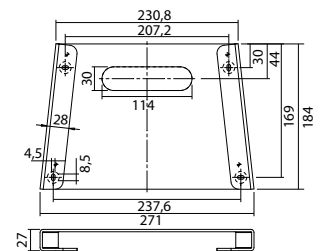

mounting adapter 6201 RAL 7015

Art. Nr. 104575292