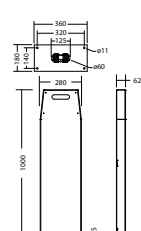

Pollerconsole 6201 RAL 7015

Art. Nr. 104927728