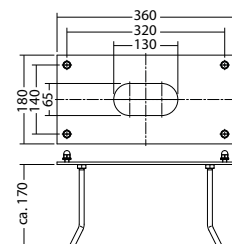

Anchor plate bollard console6201

Art. Nr. 104892665