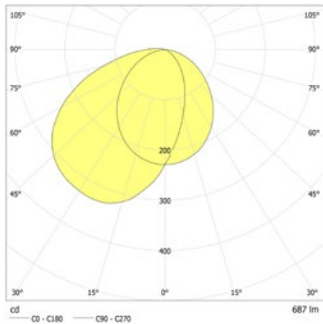

Technische gegevens (algemene verlichting)

Lumenoutput:	687 lm