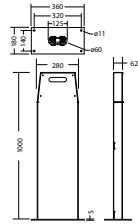

### Technische gegevens

<b>Materiaal:</b>	Gepoedercoat gegoten aluminium	<b>Schijnb. vermogen:</b>	11,5 VA
<b>Lichtbron:</b>	Verwisselbaar 18 x 0,3W LED module	<b>Opgen. vermogen:</b>	9,8 W
<b>Lumenoutput:</b>	687 lm	<b>Inschakelstroom:</b>	8 A / 50 $\mu$ s
<b>Nom. spanning AC:</b>	230V $\pm$ 10% 50/60 Hz	<b>Beschermingsklasse:</b>	I
<b>Nom. spanning DC:</b>	176 - 264 V	<b>Rijgklem:</b>	max. 2,5 mm <sup>2</sup> aderdikte
<b>Nom. stroom AC:</b>	50 mA	<b>Temperatuurbereik:</b>	-15...+40 °C
<b>Nom. stroom DC:</b>	39 mA	<b>Slagvastheid:</b>	IK09

### Wandmontage: Minimale verlichtingsterkte 1,0lx

Bollard console (0.8m)	Distance to middle of escape route					
	1.0m		2.0m		3.0m	
	2.6	6.1	2.2	6.1	-	4.3
1.0	2.9	6.9	2.8	7.3	1.7	6
1.5	3.6	8.7	3.7	9.2	3.2	8.7
2.0	4.2	10.0	4.3	10.6	4	10.4
2.5	4.6	11.2	4.8	11.7	4.6	11.7
3.0	5.0	12.2	5.2	12.7	5.0	12.8
3.5	5.3	13.0	5.6	13.6	5.4	13.8
4.0	5.6	13.8	5.8	14.4	5.8	14.6
4.5	5.8	14.5	6.1	15.1	6.0	15.4
5.0	6.0	15.1	6.3	15.7	6.2	16.0
5.5	6.1	15.6	6.4	16.2	6.4	16.6
6.0	6.2	16.0	6.5	16.7	6.6	17.0

### mounting adapter 6201 RAL 7015

Art. Nr. 104575292

**Anchor plate bollard console6201**

Art. Nr. 104892665

**Pollerkonsole 6201 RAL 7015**

Art. Nr. 104927728

Omschrijving	Accessoires	Art. nr.
Anchor plate bollard console6201	optioneel	104892665
J-ET 7 SV - max. 12V DC650mA const		101420772
LM 176x20 18/3K KB150 LED Modul		104412113
Pollerkonsole 6201 RAL 7015	optioneel	104927728
mounting adapter 6201 RAL 7015	optioneel	104575292