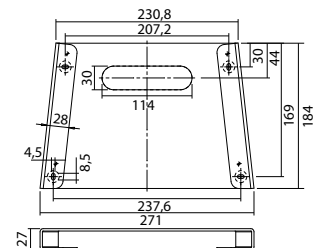

mounting adapter 6201 RAL 7015

Art. Nr. 104575292