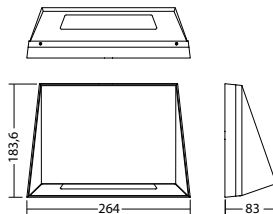

Artikel

SN 6201 -06 LED J/SV						
Kleuren	DB 703	HWF 7015	RAL 7015	RAL 9016	HWF 9016	HWF (speciale)
Art. Nr.	104359569	104359771	104359367	104359266	104359670	104359872

Wandmontage Lichtkleur: 3000 K Bescherming: IP65